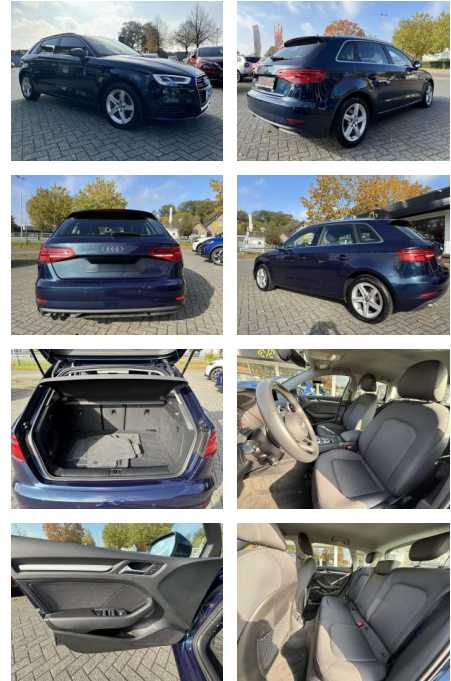

WS04-M_Wa7246810101

| Erstzulassung: | Kilometer: | Farbe: | Leistung: | Kraftstoffart: | Verbr. komb. | CO2-Emission | CO2-Klasse (WLTP) |
|----------------|------------|---------|-----------------|----------------|--------------|--------------|-------------------|
| 11.08.2019 | 39.727 | Diverse | 110 kW / 150 PS | Diesel | 6,0 l/100km | 157 g/km | F |