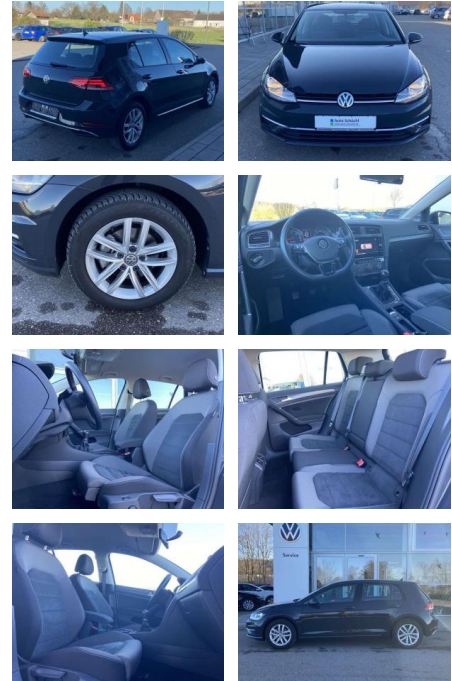

## Volkswagen Golf 1.6 TDI Comfortline ERGO-ACTIVE

SS00-089267 **Angebotsnr.:**

Erstzulassung:	Kilometer:	Farbe:	Leistung:	Kraftstoffart:
01.07.2019	23.685		85 kW / 116 PS	Benzin

**PREIS**  
**19.000 €**

### Interieur

- Sitzheizung vorne Mittelarmlehne vorne Kindersitzverankerung für Kindersitzsystem ISOFIX Rücksitzbanklehne geteilt umlegbar mit Mittelarmlehne ergoActive Sitz mit 14-Wege-Einstellung auf der Fahrerseite klimatisiertes Handschuhfach Sport-Komfortsitze vorne el. Lendenwirbelstütze Fahrersitz mit Massagefunktion Multifunktions-Lederlenkrad 2 Leseleuchten vorn und 2 hinten Make-Up Spiegel
- beleuchtet Vordersitze höhenverstellbar und Sitzneigungsverstellung Fahrersitz