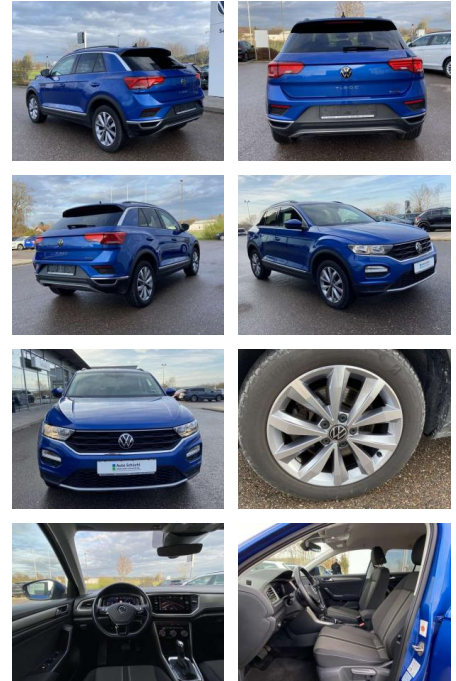

SS00-163543 **Angebotsnr.:**

Erstzulassung:	Kilometer:	Farbe:	Leistung:	Kraftstoffart:
01.07.2021	28.094		110 kW / 150 PS	Benzin

PREIS
30.430 €

FINANZIERUNGSBEISPIEL

Laufzeit: 72 Monate Anzahlung: 25 %
 Basis-Finanzierung:* Mtl. Rate:
 Zielraten-Finanzierung:** **258 €**