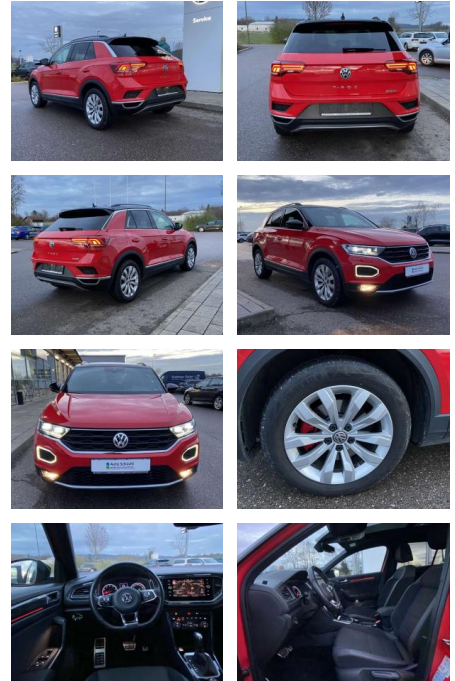

## Volkswagen T-Roc 2.0 TSI DSG Sport 4-MOTION

SS00-146372 Angebotsnr.:

**Erstzulassung:** 01.08.2020    **Kilometer:** 32.463    **Farbe:**    **Leistung:** 140 kW / 190 PS    **Kraftstoffart:** Benzin