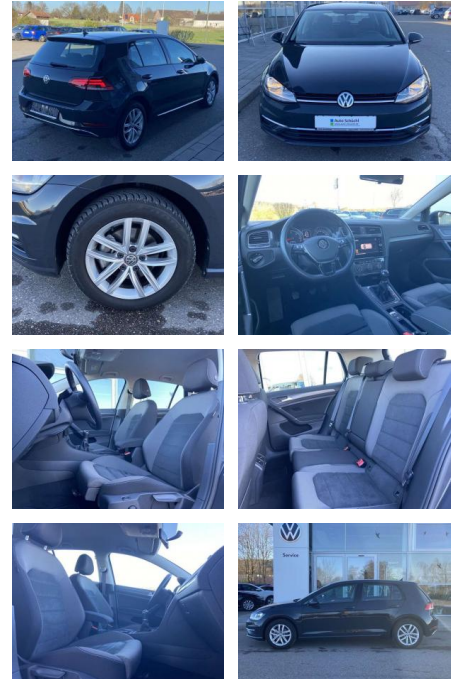

Ihr Ansprechpartner

Herr Andreas Kruse
E-Mail: andreas.kruse@autohaus-stein.de
Telefon: 04131 300034

Autohaus Stein GmbH
Hamburger Str. 11 - 17 - 21339 Lüneburg - Tel.: 04131 / 300034

Volkswagen Golf 1.6 TDI Comfortline ERGO-ACTIVE

SS00-089267AAngebotsnr.:

Erstzulassung:	Kilometer:	Farbe:	Leistung:	Kraftstoffart:
01.07.2019	23.685		85 kW / 116 PS	Benzin

PREIS
20.340 €

FINANZIERUNGSBEISPIEL

Laufzeit: 72 Monate   Anzahlung: 25 %
Basis-Finanzierung:*   Mtl. Rate:
Zielraten-Finanzierung:** **172 €**

* Basisfinanzierung: Anzahlung: 5.085 Euro, Laufzeit: 72 Monate, Nettodarlehen: 15.255 Euro, Gesamtbetrag: 23.997 Euro, Zinssätze: 7.71% Sollz. (gebunden), 7.99% eff.
** Zielratenfinanzierung: Anzahlung: 5.085 Euro, Laufzeit: 72 Monate, Nettodarlehen: 15.255 Euro, Zielrate: 10.170 Euro, Gesamtbetrag: 25.419 Euro, Zinssätze: 7.71% Sollz. (gebunden), 7.99% eff.,

Vermittlung für: Santander Consumer Bank
Repräsentatives Beispiel gem. § 17 Abs. 4 PAngV. Diese Finanzierungsangebote sind Beispiele. Gerne ermitteln wir für Sie Ihr individuelles Angebot.

Ausstattung

Interieur

- Sitzheizung vorne Mittelarmlehne vorne Kindersitzverankerung für Kindersitzsystem ISOFIX Rücksitzbanklehne geteilt umlegbar mit Mittelarmlehne ergoActive Sitz mit 14-Wege-Einstellung auf der Fahrerseite klimatisiertes Handschuhfach Sport-Komfortsitze vorne el. Lendenwirbelstütze Fahrersitz mit Massagefunktion Multifunktions-Lederlenkrad 2 Leseleuchten vorn und 2 hinten Make-Up Spiegel
- beleuchtet Vordersitze höhenverstellbar und Sitzneigungsverstellung Fahrersitz

Exterieur

- beheizbare Scheibenwaschdüsen vorne Außenspiegel el. einstellbar und beheizbar Ganzjahresreifen

- ASR und Traktionskontrolle Servotronic Fernbedienung (ZV) 4 x elektrische Fensterheber el. Differenzialsperre (XDS) Reifendruckkontrolle Automatische Distanzregelung ACC (Abstandstempomat) Start-Stop-Automatik Guide & Inform-fähig Multifunktionsanzeige Plus el. Parkbremse inkl. AutoHold-Funktion Climatic 5-Gang-Schaltgetriebe SCR (AdBlue) Pannen-Set Euro 6d-TEMP Müdigkeitserkennung Infotainment: Navigationssystem Discover Media mit Farbdisplay-Touchscreen Radio Composition Media Volkswagen Media Control 8 Lautsprecher Freisprecheinrichtung (Bluetooth) mit induktiver Lademöglichkeit 2 x USB Car-Net Farbe: Uranograu -Fr. 08:00-18:00 Uhr
- Samstags bis 16:00 Uhr geöffnet. Gerne beraten wir Sie über günstige

- Änderungen oder Zwischenverkauf vorbehalten. www.auto-schuechl.de

STÄNDIG ÜBER 15.000 FAHRZEUGE IM BESTAND!