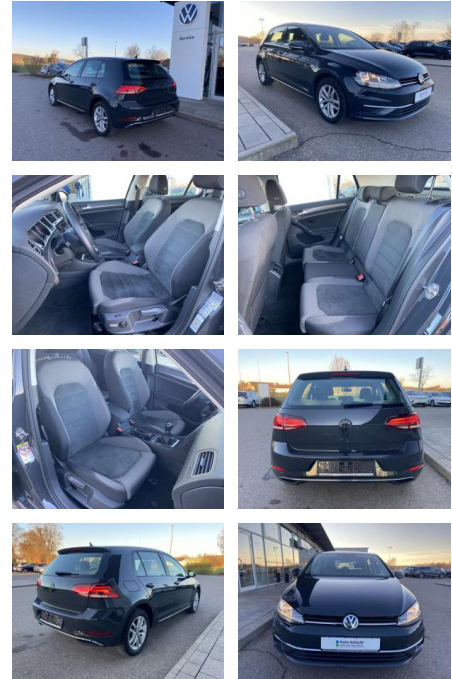

SS00-089307 **Angebotsnr.:**

Erstzulassung:	Kilometer:	Farbe:	Leistung:	Kraftstoffart:
01.07.2019	24.840		85 kW / 116 PS	Benzin

PREIS
19.000 €

FINANZIERUNGSBEISPIEL

Laufzeit: 72 Monate Anzahlung: 25 %
 Basis-Finanzierung:* Mtl. Rate:
 Zielraten-Finanzierung:** **161 €**

Interieur

- Sitzheizung vorne Mittelarmlehne vorne Kindersitzverankerung für Kindersitzsystem ISOFIX Rücksitzbanklehne geteilt umlegbar mit Mittelarmlehne ergoActive Sitz mit 14-Wege-Einstellung auf der Fahrerseite klimatisiertes Handschuhfach Sport-Komfortsitze vorne el. Lendenwirbelstütze Fahrersitz mit Massagefunktion Multifunktions-Lederlenkrad 2 Leseleuchten vorn und 2 hinten Make-Up Spiegel
- beleuchtet Vordersitze höhenverstellbar und Sitzneigungsverstellung Fahrersitz