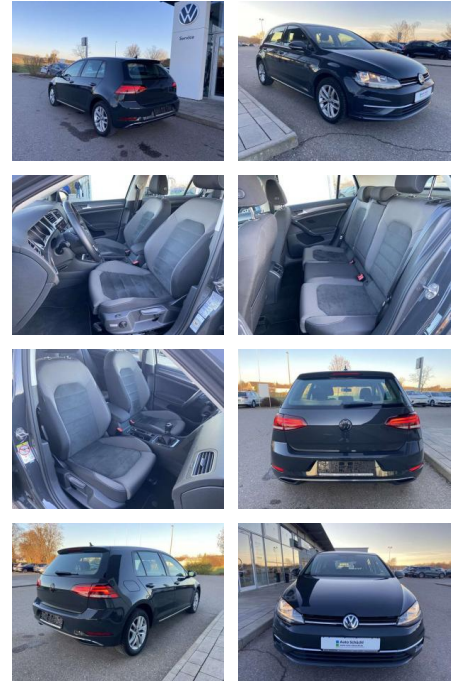

## Volkswagen Golf 1.6 TDI Comfortline AHK

SS00-089307AAngebotsnr.:

Erstzulassung:	Kilometer:	Farbe:	Leistung:	Kraftstoffart:
01.07.2019	24.840		85 kW / 116 PS	Benzin

**PREIS**  
**20.340 €**

### Interieur

- Sitzheizung vorne Mittelarmlehne vorne Kindersitzverankerung für Kindersitzsystem ISOFIX Rücksitzbanklehne geteilt umlegbar mit Mittelarmlehne ergoActive Sitz mit 14-Wege-Einstellung auf der Fahrerseite klimatisiertes Handschuhfach Sport-Komfortsitze vorne el. Lendenwirbelstütze Fahrersitz mit Massagefunktion Multifunktions-Lederlenkrad 2 Leseleuchten vorn und 2 hinten Make-Up Spiegel
- beleuchtet Vordersitze höhenverstellbar und Sitzneigungsverstellung Fahrersitz