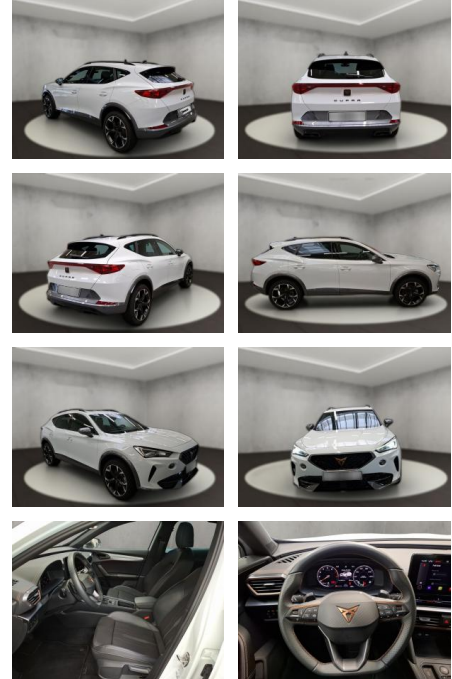

AH54-11709 **Angebotsnr.:**

| Erstzulassung: | Kilometer: | Farbe: | Leistung: | Kraftstoffart: |
|----------------|------------|--------|-----------------|----------------|
| 14.06.2023 | 28.130 | Weiß | 110 kW / 150 PS | Benzin |