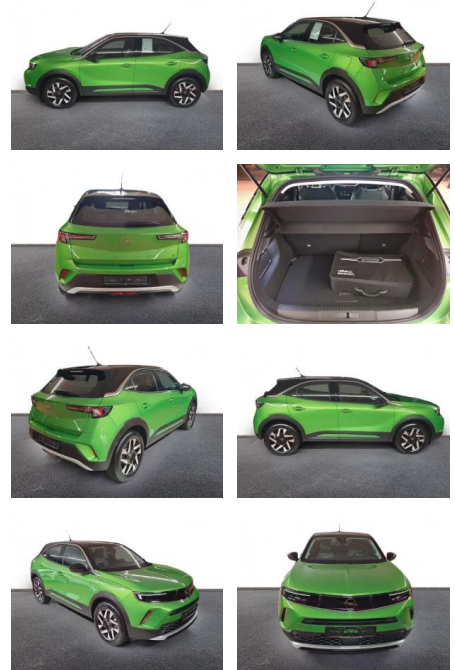

## Opel Mokka-e Elegance Navi digitales Cockpit

AH32-NW12897 Angebotsnr.:

Erstzulassung:	Kilometer:	Farbe:	Leistung:	Kraftstoffart:
01.02.2023	8.640	Grün	100 kW / 136 PS	Elektro

**PREIS**  
**21.390 €**