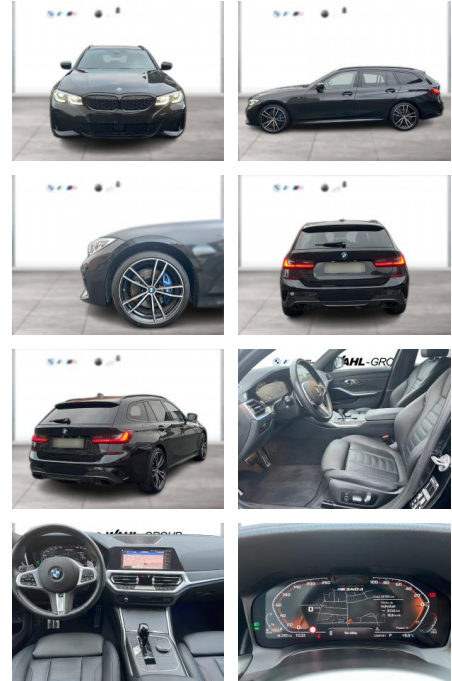

WG09-236095 Angebotsnr.:

Erstzulassung:	Kilometer:	Farbe:	Leistung:	Kraftstoffart:
01.03.2022	45.703	Schwarz	250 kW / 340 PS	Diesel

PREIS
56.410 €

FINANZIERUNGSBEISPIEL

Laufzeit: 72 Monate Anzahlung: 25 %
 Basis-Finanzierung:* Mtl. Rate:
 Zielraten-Finanzierung:** **478 €**

Exterieur

- Leichtmetallfelgen
- metallic
- Schiebedach
- Dachreling

Umwelt

- Partikelfilter

Weiteres

- Sportfahrwerk
- Diesel
- Lichtsensor
- Panoramadach
- elektrische Aussenspiegel
- Start Stop Automatik
- Nichtraucher
- Sportpaket
- Ablagenpaket
- ABS
- Abstandsregeltempomat
- Active Guard Plus
- Aktiver Fußgängerschutz
- Alarmanlage mit Fernbedienung
- Ambientes Licht
- Anhaengerkupplung
- Anhängerkupplung (Kugelkopf schwenkbar)
- Armauflage vorn
- Außenausstattung: Shadow-Line Hochglanz (erweiterter Umfang)