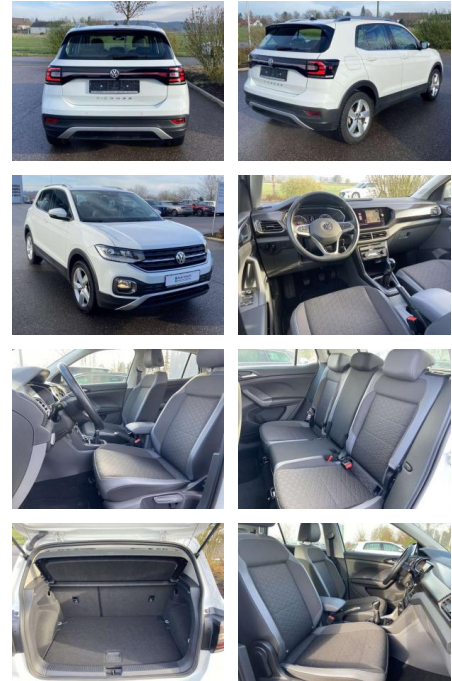

SS00-070188 **Angebotsnr.:**

| Erstzulassung: | Kilometer: | Farbe: | Leistung: | Kraftstoffart: |
|----------------|------------|--------|----------------|----------------|
| 01.02.2020 | 16.342 | | 85 kW / 116 PS | Benzin |