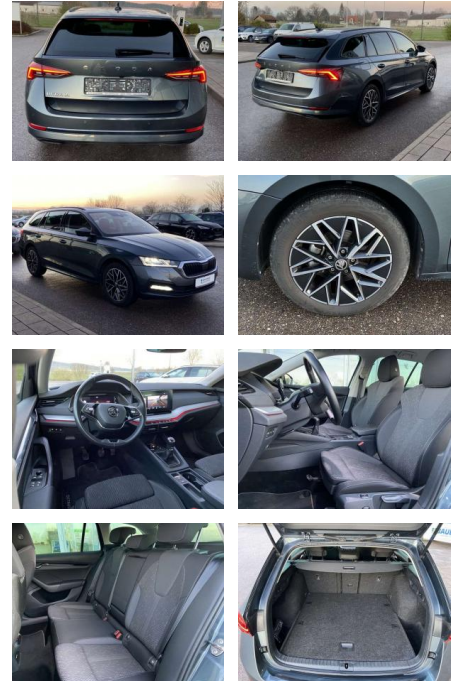

Ihr Ansprechpartner

Herr Norbert Schulz
E-Mail: norbert.schulz@autohaus-stein.de
Telefon: 04131 300065

Autohaus Stein GmbH
Hamburger Str. 11 - 17 - 21339 Lüneburg - Tel.: 04131 / 300034

Skoda Octavia Combi 1.5 TSI CLEVER

SS00-010153 **Angebotsnr.:**

Erstzulassung:	Kilometer:	Farbe:	Leistung:	Kraftstoffart:
01.09.2021	36.391		110 kW / 150 PS	Benzin

PREIS
26.310 €

FINANZIERUNGSBEISPIEL

Laufzeit: 72 Monate   Anzahlung: 25 %
Basis-Finanzierung:*   Mtl. Rate:
Zielraten-Finanzierung:** **223 €**

* Basisfinanzierung: Anzahlung: 6.578 Euro, Laufzeit: 72 Monate, Nettodarlehen: 19.733 Euro, Gesamtbetrag: 31.040 Euro, Zinssätze: 7.71% Sollz. (gebunden), 7.99% eff.
** Zielratenfinanzierung: Anzahlung: 6.578 Euro, Laufzeit: 72 Monate, Nettodarlehen: 19.733 Euro, Zielrate: 13.155 Euro, Gesamtbetrag: 32.880 Euro, Zinssätze: 7.71% Sollz. (gebunden), 7.99% eff.,

Vermittlung für: Santander Consumer Bank
Repräsentatives Beispiel gem. § 17 Abs. 4 PAngV. Diese Finanzierungsangebote sind Beispiele. Gerne ermitteln wir für Sie Ihr individuelles Angebot.

Ausstattung

Interieur

- Sitzheizung vorne und hinten
- Innenspiegel automatisch abblendbar
- Mittelarmlehne vorne Kindersicherung elektrisch betätigt Variables
- Ladebodenkonzept Rücksitzbanklehne geteilt umlegbar mit Mittelarmlehne
- Netztrennwand Komfortsitze vorne
- Multifunktionslederlenkrad
- beheizbar Isofix Rücksitzbank und Beifahrersitz

Exterieur

- Rückfahrkamera beheizbare Frontscheibe
- beheizbare Scheibenwaschdüsen vorne
- Dachreling Außenspiegel el. anklappbar sowie einstellbar und beheizbar
- abgedunkelte Scheiben hinten Licht- und Sicht: LED-Scheinwerfer mit LED-Tagfahrlicht und Kurvenfahrlicht
- Ambiente und Umfeldbeleuchtung

- animiert Licht- und Regensensor
- Tagfahrlicht Nebelscheinwerfer mit Abbiegelicht Kurvenfahrlicht Technik: Einparkhilfe vorne und hinten
- Sprachsteuerung Spurhalteassistent Front Assist mit Warnen und Bremsen auf Fahrzeuge
- Fußgänger und Radfahrer Scheckheftgepflegt Servotronic
- Berganfahrassistent
- 6-Gang-Schaltgetriebe 4 x elektrische Fensterheber el. Differenzialsperre (XDS) Reifendruckkontrolle
- Start-Stop-Automatik el. Parkbremse inkl. AutoHold-Funktion Climatronic
- Geschwindigkeitsregelanlage (Tempomat) inkl. Geschwindigkeitsbegrenzer
- 230V-Steckdose Pannen-Set Keyless Advanced - schlüssellooses Schließ- und Startsystem e-Call Notrufsystem Euro 6d-ISC-FCM Kopf- und Seitenairbags vorn

- mit Center-Airbag Infotainment: Navigationssystem Columbus Smart-Link (Apple CarPlay und Android Auto) kabellos und kabelgebunden Virtual cockpit - digitales Kombiinstrument DAB - digitaler Radioempfang 8 Lautsprecher
- Freisprecheinrichtung (Bluetooth) und induktives Laden 2x USB-C vorne
- 2x hinten Farbe: Quarz-Grau Metallic
- -Fr. 08:00-18:00 Uhr
- Samstags bis 16:00 Uhr geöffnet. Gerne beraten wir Sie über günstige Finanzierungsmodelle und nehmen Ihr derzeitiges Fahrzeug in Zahlung. www.auto-schuechl.de/finanzierung
- Irrtümer
- Änderungen oder Zwischenverkauf vorbehalten. www.auto-schuechl.de

STÄNDIG ÜBER 15.000 FAHRZEUGE IM BESTAND!