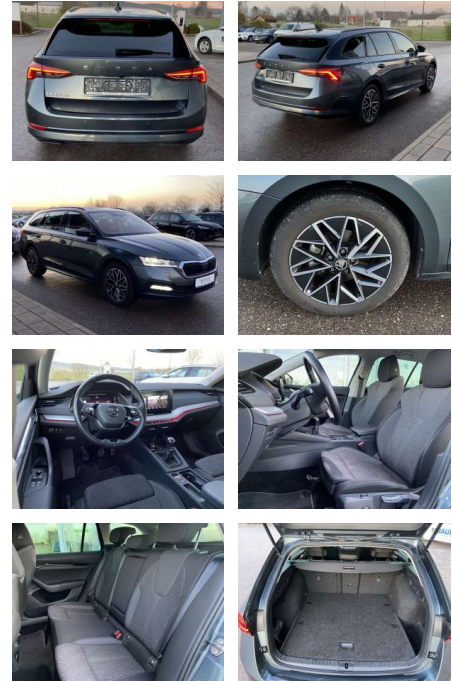

Ihr Ansprechpartner

Herr Norbert Schulz
E-Mail: norbert.schulz@autohaus-stein.de
Telefon: 04131 300065

Autohaus Stein GmbH
Hamburger Str. 11 - 17 - 21339 Lüneburg - Tel.: 04131 / 300034

Skoda Octavia Combi 1.5 TSI CLEVER AHK

SS00-010153AAngebotsnr.:

Erstzulassung:	Kilometer:	Farbe:	Leistung:	Kraftstoffart:
01.09.2021	36.391		110 kW / 150 PS	Benzin

PREIS
27.650 €

FINANZIERUNGSBEISPIEL

Laufzeit: 72 Monate   Anzahlung: 25 %
Basis-Finanzierung:*   Mtl. Rate:
Zielraten-Finanzierung:** **234 €**

* Basisfinanzierung: Anzahlung: 6.913 Euro, Laufzeit: 72 Monate, Nettodarlehen: 20.738 Euro, Gesamtbetrag: 32.621 Euro, Zinssätze: 7.71% Sollz. (gebunden), 7.99% eff.
** Zielratenfinanzierung: Anzahlung: 6.913 Euro, Laufzeit: 72 Monate, Nettodarlehen: 20.738 Euro, Zielrate: 13.825 Euro, Gesamtbetrag: 34.554 Euro, Zinssätze: 7.71% Sollz. (gebunden), 7.99% eff.,

Vermittlung für: Santander Consumer Bank
Repräsentatives Beispiel gem. § 17 Abs. 4 PAngV. Diese Finanzierungsangebote sind Beispiele. Gerne ermitteln wir für Sie Ihr individuelles Angebot.

Ausstattung

Interieur

- Sitzheizung vorne und hinten
- Innenspiegel automatisch abblendbar
- Mittelarmlehne vorne Kindersicherung elektrisch betätigt
- Variables Ladebodenkonzept
- Rücksitzbanklehne geteilt umlegbar mit Mittelarmlehne
- Netztrennwand
- Komfortsitze vorne
- Multifunktionslederlenkrad
- beheizbar Isofix Rücksitzbank und Beifahrersitz

Exterieur

- Rückfahrkamera
- abnehmbare Anhängerkupplung
- beheizbare Frontscheibe
- beheizbare Scheibenwaschdüsen
- vorne Dachreling
- Außenspiegel el. anklappbar sowie einstellbar
- beheizbar abgedunkelte Scheiben
- hinten Licht- und Sicht: LED-Scheinwerfer mit LED-Tagfahrlicht

- animiert Licht- und Regensensor
- Tagfahrlicht
- Nebelscheinwerfer mit Abbiegelicht
- Kurvenfahrlicht Technik: Einparkhilfe vorne und hinten
- Sprachsteuerung
- Spurhalteassistent
- Front Assist mit Warnen und Bremsen auf Fahrzeuge
- Fußgänger und Radfahrer Scheckheftgepflegt
- Servotronic
- Berganfahrassistent
- 6-Gang-Schaltgetriebe
- 4 x elektrische Fensterheber
- el. Differenzialsperre (XDS)
- Reifendruckkontrolle
- Start-Stop-Automatik
- el. Parkbremse inkl. AutoHold-Funktion
- Climatronic
- Geschwindigkeitsregelanlage (Tempomat) inkl. Geschwindigkeitsbegrenzer
- 230V-Steckdose
- Pannen-Set
- Keyless Advanced - schlüsselloser Schließ- und Startsystem
- e-Call
- Notrufsystem
- Euro 6d-ISC-FCM
- Kopf- und Seitenairbags vorn

- mit Center-Airbag
- Infotainment: Navigationssystem Columbus Smart-Link (Apple CarPlay und Android Auto)
- kabellos und kabelgebunden
- Virtual cockpit - digitales Kombiinstrument
- DAB - digitaler Radioempfang
- 8 Lautsprecher
- Freisprecheinrichtung (Bluetooth) und induktives Laden
- 2x USB-C vorne
- 2x hinten Farbe: Quarz-Grau Metallic
- -Fr. 08:00-18:00 Uhr
- Samstags bis 16:00 Uhr geöffnet. Gerne beraten wir Sie über günstige Finanzierungsmodelle und nehmen Ihr derzeitiges Fahrzeug in Zahlung. www.auto-schuechl.de/finanzierung
- Irrtümer
- Änderungen oder Zwischenverkauf vorbehalten. www.auto-schuechl.de

STÄNDIG ÜBER 15.000 FAHRZEUGE IM BESTAND!