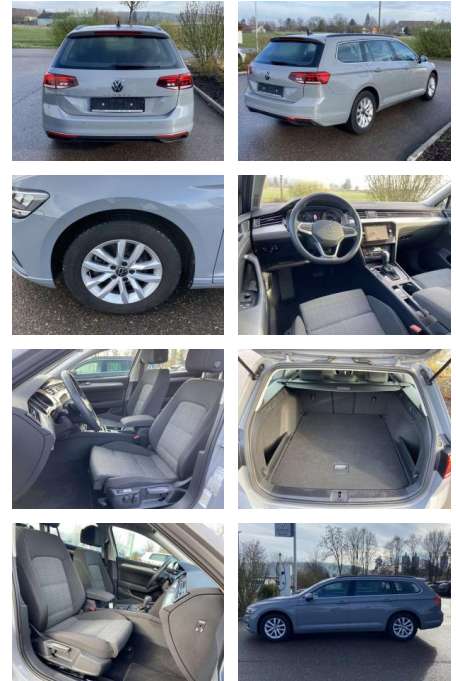

Ihr Ansprechpartner

Herr Burkhard Golz
E-Mail: burkhard.golz@autohaus-stein.de
Telefon: 04131 300066

Autohaus Stein GmbH
Hamburger Str. 11 - 17 - 21339 Lüneburg - Tel.: 04131 / 300034

Volkswagen Passat Variant 1.5 TSI DSG Business

SS00-056159 **Angebotsnr.:**

Erstzulassung:	Kilometer:	Farbe:	Leistung:	Kraftstoffart:
01.07.2022	20.454		110 kW / 150 PS	Benzin

PREIS
27.340 €

FINANZIERUNGSBEISPIEL

Laufzeit: 72 Monate   Anzahlung: 25 %
Basis-Finanzierung:*   Mtl. Rate:
Zielraten-Finanzierung:** **232 €**

* Basisfinanzierung: Anzahlung: 6.835 Euro, Laufzeit: 72 Monate, Nettodarlehen: 20.505 Euro, Gesamtbetrag: 32.255 Euro, Zinssätze: 7.71% Sollz. (gebunden), 7.99% eff.
** Zielratenfinanzierung: Anzahlung: 6.835 Euro, Laufzeit: 72 Monate, Nettodarlehen: 20.505 Euro, Zielrate: 13.670 Euro, Gesamtbetrag: 34.166 Euro, Zinssätze: 7.71% Sollz. (gebunden), 7.99% eff.,

Vermittlung für: Santander Consumer Bank
Repräsentatives Beispiel gem. § 17 Abs. 4 PAngV. Diese Finanzierungsangebote sind Beispiele. Gerne ermitteln wir für Sie Ihr individuelles Angebot.

Ausstattung

Interieur

- Multifunktions-Lederlenkrad mit Schaltwippen Sitzheizung vorne
- Innenspiegel automatisch abblendbar
- Mittelarmlehne vorne 2 Leseleuchten vorn
- Netztrennwand el. Lendenwirbelstütze
- Fahrersitz mit Massagefunktion
- Komfortsitze vorne Fußraumbeleuchtung
- ergoComfort-Sitz auf der Fahrerseite
- Kindersitzverankerung für Kindersitzsystem I-Size/ISOFIX

- 2x hinten Farbe: Mondsteingrau -Fr. 08:00-18:00 Uhr
- Samstags bis 16:00 Uhr geöffnet. Gerne beraten wir Sie über günstige Finanzierungsmodelle und nehmen Ihr derzeitiges Fahrzeug in Zahlung. www.auto-schuechl.de/finanzierung
- Irrtümer
- Änderungen oder Zwischenverkauf vorbehalten. www.auto-schuechl.de

Weiteres

- Rückfahrkamera beheizbare Scheibenwaschdüsen vorne Dachreling
- Leichtmetallräder 16" Ganzjahresreifen
- Außenspiegel beheizbar und el. anklappbar Licht- und Sicht: LED-Scheinwerfer Tagfahrlicht
- LED-Heckleuchten Licht- und Regensensor
- Nebelscheinwerfer mit Abbiegelicht
- Pakete: 7-Gang-DSG-Automatikgetriebe Business-Premium-Paket

STÄNDIG ÜBER 15.000 FAHRZEUGE IM BESTAND!