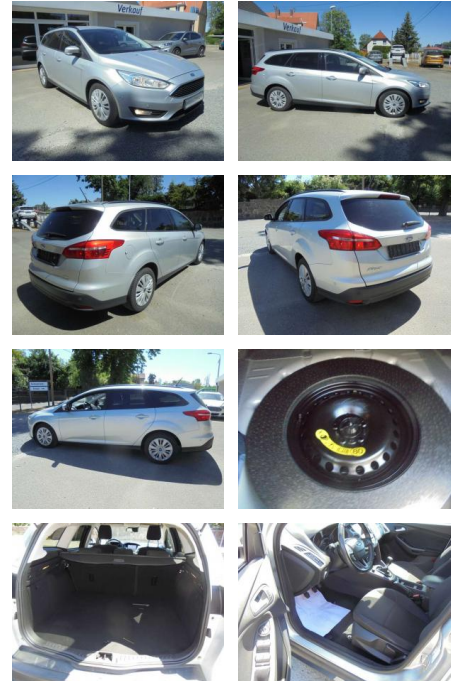

KS05-6HE7120ABgebotsnr.:

Erstzulassung:	Kilometer:	Farbe:	Leistung:	Kraftstoffart:
01.01.2018	116.742	Silber	92 kW / 125 PS	Benzin

PREIS
11.400 €

FINANZIERUNGSBEISPIEL

Laufzeit: 72 Monate Anzahlung: 25 %
 Basis-Finanzierung:* Mtl. Rate:
 Zielraten-Finanzierung:** Mtl. Rate: **97 €**