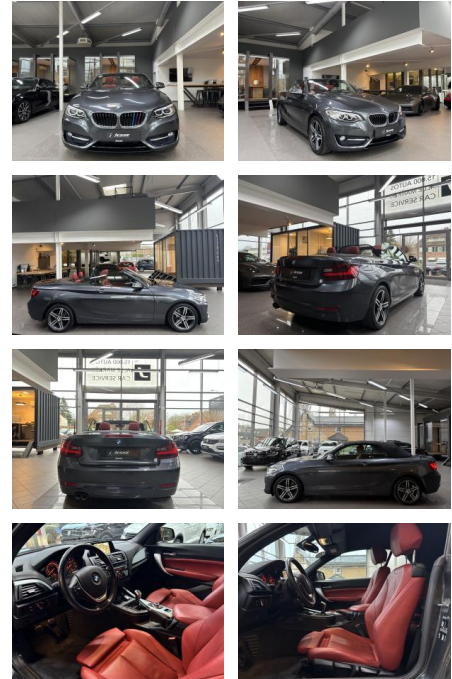

AJ02-MD02411 Angebotsnr.:

Erstzulassung:	Kilometer:	Farbe:	Leistung:	Kraftstoffart:
12.05.2015	92.900	Grau	140 kW / 190 PS	Diesel

PREIS
18.510 €

FINANZIERUNGSBEISPIEL
Laufzeit: 72 Monate Anzahlung: 25 %
Basis-Finanzierung:* Mtl. Rate:
Zielraten-Finanzierung:** **157 €**