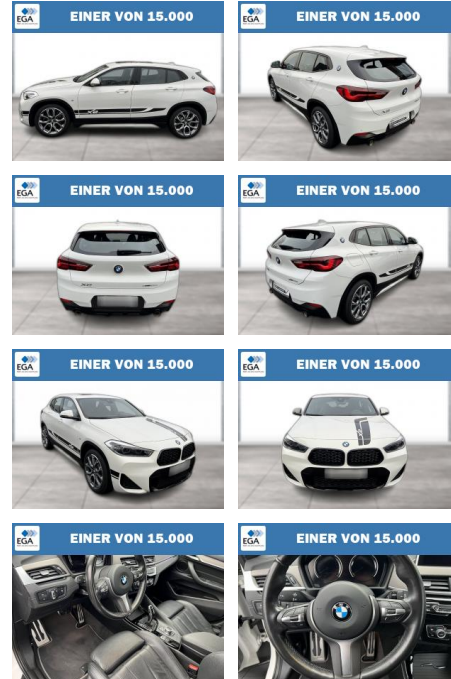

Ihr Ansprechpartner

Herr Marco Irmak
 E-Mail: marco.irmak@autohaus-stein.de
 Telefon: 04131 300039

Autohaus Stein GmbH
 Hamburger Str. 11 - 17 - 21339 Lüneburg - Tel.: 04131 / 300034

BMW X2 sDrive20i M Sport Edition Mesh

WG08-229645 Angebotsnr.:

Erstzulassung:	Kilometer:	Farbe:	Leistung:	Kraftstoffart:
01.08.2021	50.217	Weiß	131 kW / 178 PS	Benzin

PREIS	FINANZIERUNGSBEISPIEL	
32.720 €	Laufzeit: 72 Monate Anzahlung: 25 % Basis-Finanzierung:* Mtl. Rate: Zielraten-Finanzierung:** 277 €	* Basisfinanzierung: Anzahlung: 8.180 Euro, Laufzeit: 72 Monate, Nettodarlehen: 24.540 Euro, Gesamtbetrag: 38.602 Euro, Zinssätze: 7.71% Sollz. (gebunden), 7.99% eff. ** Zielratenfinanzierung: Anzahlung: 8.180 Euro, Laufzeit: 72 Monate, Nettodarlehen: 24.540 Euro, Zielrate: 16.360 Euro, Gesamtbetrag: 40.890 Euro, Zinssätze: 7.71% Sollz. (gebunden), 7.99% eff., Vermittlung für: Santander Consumer Bank Repräsentatives Beispiel gem. § 17 Abs. 4 PAngV. Diese Finanzierungsangebote sind Beispiele. Gerne ermitteln wir für Sie Ihr individuelles Angebot.