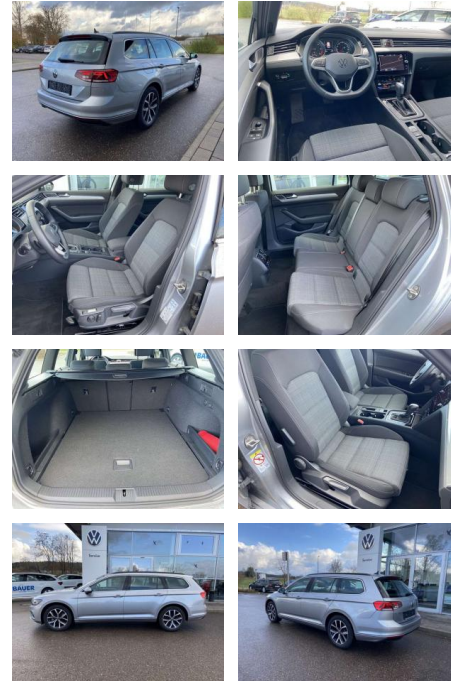

Ihr Ansprechpartner

Herr Burkhard Golz
E-Mail: burkhard.golz@autohaus-stein.de
Telefon: 04131 300066

Autohaus Stein GmbH
Hamburger Str. 11 - 17 - 21339 Lüneburg - Tel.: 04131 / 300034

Volkswagen Passat Variant 2.0 TDI DSG BUSINESS 1...

SS00-079921 **Angebotsnr.:**