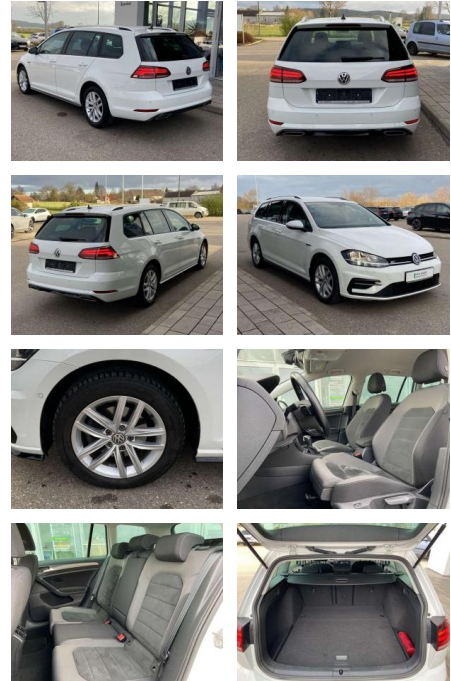

## Volkswagen Golf Variant 2.0 TDI DSM Comfortline

SS00-528591 **Angebotsnr.:**

Erstzulassung:	Kilometer:	Farbe:	Leistung:	Kraftstoffart:
01.12.2019	53.486		110 kW / 150 PS	Benzin

**PREIS**  
**20.960 €**

### Interieur

- Sitzheizung vorne Innenspiegel automatisch abblendbar Climatronic Mittelarmlehne vorne Kindersitzverankerung für Kindersitzsystem ISOFIX Rücksitzbanklehne geteilt umlegbar mit Mittelarmlehne Netztrennwand klimatisiertes Handschuhfach Sport-Komfortsitze vorne Multifunktions-Sportlederlenkrad mit Schaltwippen el. Lendenwirbelstütze Fahrersitz mit Massagefunktion 2 Leseleuchten vorn und 2 hinten Make-Up Spiegel
- beleuchtet Vordersitze höhenverstellbar und Sitzneigungsverstellung Fahrersitz