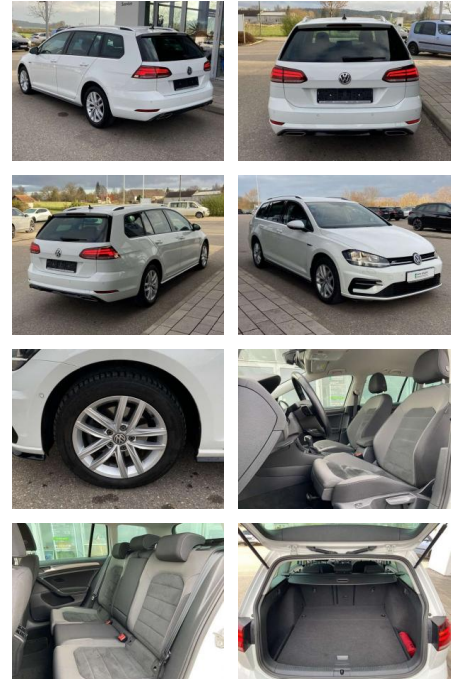

Ihr Ansprechpartner

Herr Andreas Kruse
E-Mail: andreas.kruse@autohaus-stein.de
Telefon: 04131 300034

Autohaus Stein GmbH
Hamburger Str. 11 - 17 - 21339 Lüneburg - Tel.: 04131 / 300034

Volkswagen Golf Variant 2.0 TDI DSG Comfortline

SS00-528591AAngebotsnr.:

Erstzulassung:	Kilometer:	Farbe:	Leistung:	Kraftstoffart:
01.12.2019	53.486		110 kW / 150 PS	Benzin

PREIS
22.300 €

FINANZIERUNGSBEISPIEL

Laufzeit: 72 Monate   Anzahlung: 25 %
Basis-Finanzierung:*   Mtl. Rate:
Zielraten-Finanzierung:** **189 €**

* Basisfinanzierung: Anzahlung: 5.575 Euro, Laufzeit: 72 Monate, Nettodarlehen: 16.725 Euro, Gesamtbetrag: 26.309 Euro, Zinssätze: 7.71% Sollz. (gebunden), 7.99% eff.
** Zielratenfinanzierung: Anzahlung: 5.575 Euro, Laufzeit: 72 Monate, Nettodarlehen: 16.725 Euro, Zielrate: 11.150 Euro, Gesamtbetrag: 27.868 Euro, Zinssätze: 7.71% Sollz. (gebunden), 7.99% eff.,

Vermittlung für: Santander Consumer Bank
Repräsentatives Beispiel gem. § 17 Abs. 4 PAngV. Diese Finanzierungsangebote sind Beispiele. Gerne ermitteln wir für Sie Ihr individuelles Angebot.

Ausstattung

Interieur

- Sitzheizung vorne Innenspiegel automatisch abblendbar Climatronic Mittelarmlehne vorne Kindersitzverankerung für Kindersitzsystem ISOFIX Rücksitzbanklehne geteilt umlegbar mit Mittelarmlehne Netztrennwand klimatisiertes Handschuhfach Sport-Komfortsitze vorne Multifunktions-Sportlederlenkrad mit Schaltwippen el. Lendenwirbelstütze Fahrersitz mit Massagefunktion 2 Leseleuchten vorn und 2 hinten Make-Up Spiegel
- beleuchtet Vordersitze höhenverstellbar und Sitzneigungsverstellung Fahrersitz

Exterieur

- Parklenkassistent mit Einparkhilfe vorne und hinten beheizbare

- ASR und Traktionskontrolle Servotronic Rückfahrkamera Fernbedienung (ZV) 4 x elektrische Fensterheber el. Differenzialsperre (XDS) Reifendruckkontrolle Start-Stop-Automatik autom. Distanzregelung ACC (Abstandstempomat) Multifunktionsanzeige Plus el. Parkbremse inkl. AutoHold-Funktion SCR (AdBlue) Müdigkeitserkennung Euro 6d-TEMP-EVAP-ISC Infotainment: Navigationssystem Discover Media mit Farbdisplay-Touchscreen Radio Composition Media Volkswagen Media Control 8 Lautsprecher Freisprecheinrichtung (Bluetooth) mit induktiver Lademöglichkeit 2 x USB Guide & Inform fähig Car-Net Farbe: Pure White -Fr. 08:00-18:00 Uhr
- Samstags bis 16:00 Uhr geöffnet. Gerne beraten wir Sie über günstige

- Änderungen oder Zwischenverkauf vorbehalten. www.auto-schuechl.de

Weiteres

- Pakete: 7-Gang-DSG-Automatikgetriebe R-Line Exterieur Licht- und Sichtpaket Business-Premium-Paket

STÄNDIG ÜBER 15.000 FAHRZEUGE IM BESTAND!