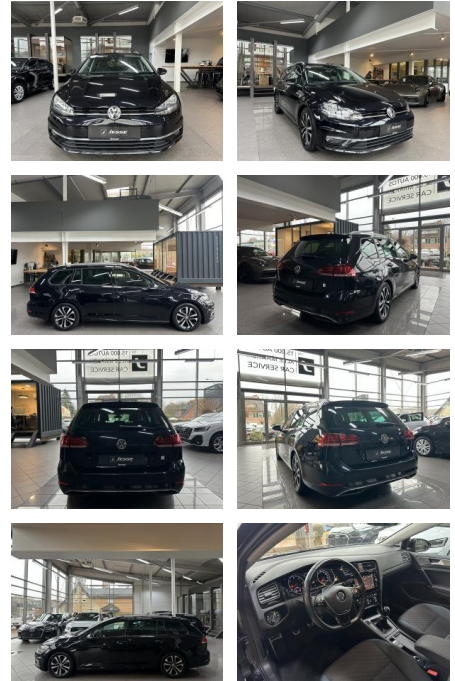

AJ02-MD2411-03 Angebotsnr.:

Erstzulassung:	Kilometer:	Farbe:	Leistung:	Kraftstoffart:
23.06.2020	108.000	Schwarz	85 kW / 116 PS	Diesel

PREIS
14.650 €

FINANZIERUNGSBEISPIEL
Laufzeit: 72 Monate Anzahlung: 25 %
Basis-Finanzierung:* Mtl. Rate:
Zielraten-Finanzierung:** **124 €**