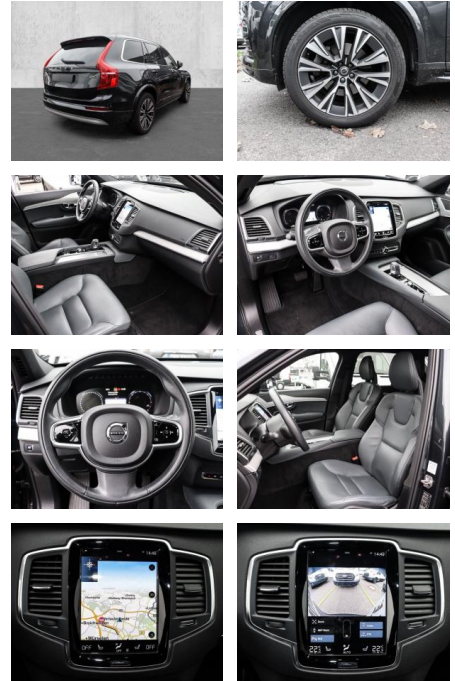

Ihr Ansprechpartner

Herr Burkhard Golz
E-Mail: burkhard.golz@autohaus-stein.de
Telefon: 04131 300066

Autohaus Stein GmbH
Hamburger Str. 11 - 17 - 21339 Lüneburg - Tel.: 04131 / 300034

Volvo XC90 Momentum Pro AWD B5 Diesel EU6d

MA05-4390-24 Angebotsnr.:

Erstzulassung:	Kilometer:	Farbe:	Leistung:	Kraftstoffart:
01.10.2021	47.302	Grau	173 kW / 235 PS	Diesel

PREIS
46.530 €

FINANZIERUNGSBEISPIEL

Laufzeit: 72 Monate   Anzahlung: 25 %
Basis-Finanzierung:*   Mtl. Rate:
Zielraten-Finanzierung:** **394 €**

* Basisfinanzierung: Anzahlung: 11.633 Euro, Laufzeit: 72 Monate, Nettodarlehen: 34.898 Euro, Gesamtbetrag: 54.895 Euro, Zinssätze: 7.71% Sollz. (gebunden), 7.99% eff.
** Zielratenfinanzierung: Anzahlung: 11.633 Euro, Laufzeit: 72 Monate, Nettodarlehen: 34.898 Euro, Zielrate: 23.265 Euro, Gesamtbetrag: 58.148 Euro, Zinssätze: 7.71% Sollz. (gebunden), 7.99% eff.,

Vermittlung für: Santander Consumer Bank
Repräsentatives Beispiel gem. § 17 Abs. 4 PAngV. Diese Finanzierungsangebote sind Beispiele. Gerne ermitteln wir für Sie Ihr individuelles Angebot.

Ausstattung

Sicherheit

- PDC Park Distance Control hinten
- Anti-Blockiersystem ABS
- Antischlupfregelung ASC+T
- elektronische Stabilitätskontrolle (ESP / DSP)
- Servolenkung
- Regensensor
- Wegfahrsperre
- Kindersitzbefestigung
- Allrad
- PDC Park Distance Control vorne
- **ABS**
- Airbag
- Beifahrer-Airbag
- Wegfahrsperre
- Seitenairbags
- ESP
- Reifendruckkontrolle
- Traktionskontrolle
- Kindersitze integriert

- Kopfairbag
- Knieairbag
- Kindersitzbefestigung
- Anhängerstabilisierung
- Pannenkitt
- **Entertainment: Navigationssystem**
- Soundsystem
- Radio
- Telefonvorbereitung
- AUX-In
- USB-Anschluss
- MP3
- Bluetooth
- Freisprecheinrichtung
- Apple CarPlay
- Android Auto
- DAB
- •

Multimedia

- Radio

- el. Sitzverstellung
- Navigation mit Bildschirm
- MP3 Anschluss
- Head UP Display
- Bluetooth

Komfort

- Zentralverriegelung
- Bordcomputer
- **Servolenkung**
- Zentralverriegelung
- Elektrischer Fensterheber
- Sitzheizung
- Elektrische Aussenspiegel
- Teilbare Ruesitzlehne
- Multifunktionslenkrad
- Keyless Go Startfunktion
- Elektrische Sitze
- Innenspiegel autom. abblendbar
- Mittelarmlehne
- Innenraumfilter

STÄNDIG ÜBER 15.000 FAHRZEUGE IM BESTAND!