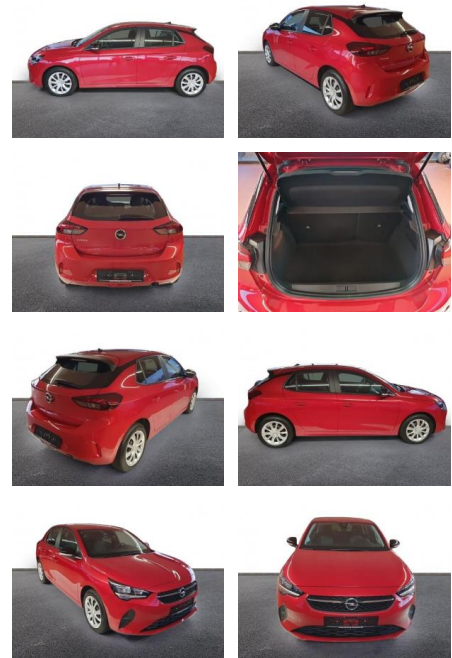

AH32-P404607Angebotsnr.:

Erstzulassung:	Kilometer:	Farbe:	Leistung:	Kraftstoffart:
01.02.2023	12.262	Rot	75 kW / 102 PS	Diesel

PREIS
16.960 €

FINANZIERUNGSBEISPIEL
Laufzeit: 72 Monate Anzahlung: 25 %
Basis-Finanzierung:* Mtl. Rate:
Zielraten-Finanzierung:** **1144 €**