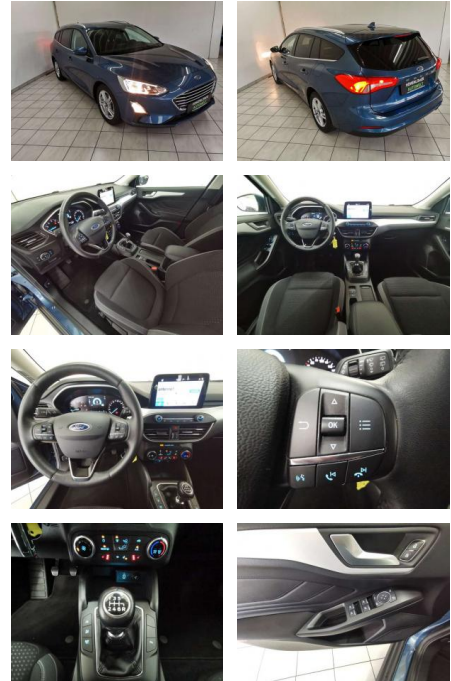

HA14-65610 **Angebotsnr.:**

Erstzulassung:	Kilometer:	Farbe:	Leistung:	Kraftstoffart:	Verbr. komb.	CO2-Emission	CO2-Klasse (WLTP)
01.03.2019	43.600	Blau	92 kW / 125 PS	Benzin	4,8 l/100km	108 g/km	C

PREIS
17.060 €

Weiteres

- Ausstattung: Abgedunkelte Scheiben
- Armlehne Beheizbare Frontscheibe
- Beheizbares Lenkrad Elektr. Fensterheber
- Elektr. Seitenspiegel Elektr.
- Seitenspiegel anklappbar Innenspiegel
- autom. abblendend Lederlenkrad
- Lordosenstütze Sitzheizung
- Zentralverriegelung Berganfahrassistent
- Bordcomputer Multifunktionslenkrad
- Servolenkung Android Auto Bluetooth
- Apple CarPlay Freisprecheinrichtung
- Induktionsladen für Smartphones
- Musikstreaming integriert
- Navigationssystem Sprachsteuerung
- Touchscreen USB WLAN / Wifi Hotspot
- Allwetterreifen Leichtmetallfelgen
- Dachreling Winterpaket Tuner/Radio:
- Tuner/Radio Geschwindigkeitsregulierung:
- Tempomat Klimatisierung: Klimaanlage ABS
- Elektr. Wegfahrsperrre ESP

- Seiten- und weitere Airbags Tagfahrlicht
- (Art): LED-Tagfahrlicht Pannenhilfe:
- Pannenkitt Einparkhilfe: Kamera Hinten
- Vorne Sportsitze Innenausstattung: Stoff
- Farbe der Innenausstattung: Schwarz