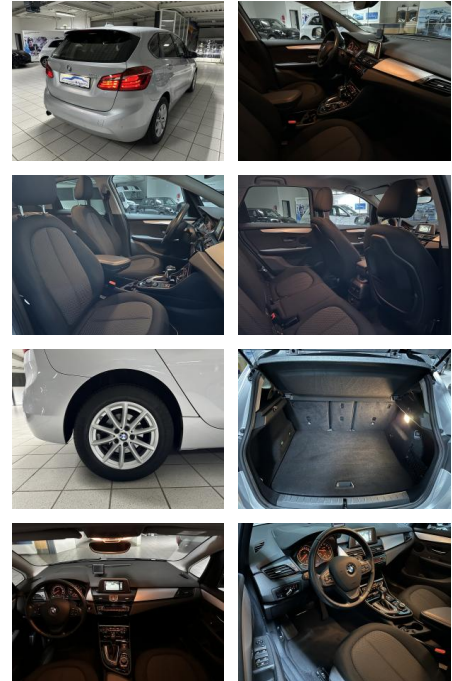

AH00-5491X30Angebotsnr.:

Erstzulassung:	Kilometer:	Farbe:	Leistung:	Kraftstoffart:
20.10.2016	71.358	Silber	100 kW / 136 PS	Benzin

PREIS
15.320 €

FINANZIERUNGSBEISPIEL

Laufzeit: 72 Monate Anzahlung: 25 %
 Basis-Finanzierung:* Mtl. Rate:
 Zielraten-Finanzierung:** **130 €**