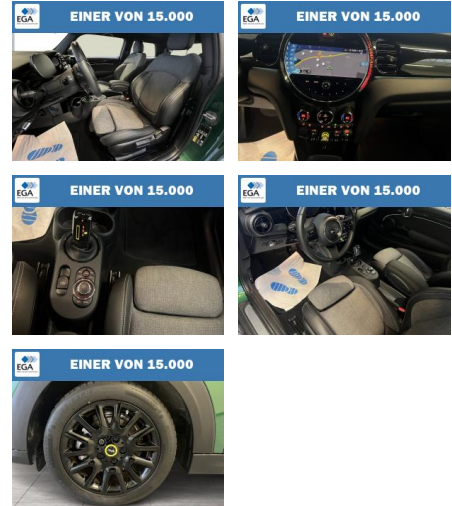

WG08-238692 Angebotsnr.:

| Erstzulassung: | Kilometer: | Farbe: | Leistung: | Kraftstoffart: |
|----------------|------------|--------|-----------------|----------------|
| 01.11.2022 | 22.511 | Grün | 135 kW / 184 PS | Elektro |

Exterieur

- Leichtmetallfelgen
- metallic
- Nebelscheinwerfer

Weiteres

- Lichtsensor
- elektrische Aussenspiegel
- Start Stop Automatik
- Nichtraucher
- 16" LM Räder Victory Spoke schwarz
- Ablagenpaket
- ABS
- Aktustischer Fußgängerschutz

- Ambientes Licht
- Armauflage vorn
- Außenspiegelpaket
- Beifahrerairbag
- Beifahrersitz-Höhenverstellung
- Bluetooth
- Bordcomputer
- Classic Trim
- ConnectedDrive Services (laufzeitgebundener Dienst)
- DAB Tuner
- Dach + Außenspiegel Schwarz lackiert
- Dachhimmel Anthrazit
- Dekor-/Zierstreifen auf Motorhaube
- Diebstahlsicherung für Räder (Felgenschlösser)
- Driving Assistant
- eDrive Dienste mit Zubehörladekabel Mode 3
- Elektrisch verstellbare Spiegel
- Fahrerairbag