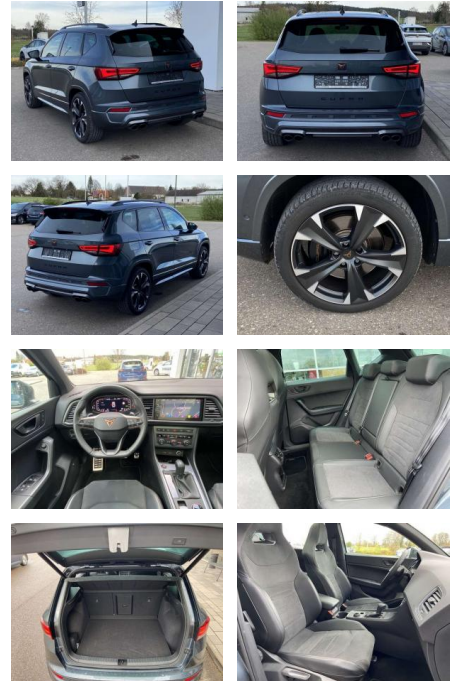

Ihr Ansprechpartner

Herr Burkhard Golz
 E-Mail: burkhard.golz@autohaus-stein.de
 Telefon: 04131 300066

Autohaus Stein GmbH
 Hamburger Str. 11 - 17 - 21339 Lüneburg - Tel.: 04131 / 300034

Cupra Ateca 2.0 TSI DSG 4-DRIVE 19"+PAKET-XL

SS00-576483 **Angebotsnr.:**

Erstzulassung:	Kilometer:	Farbe:	Leistung:	Kraftstoffart:
01.09.2021	33.647		221 kW / 300 PS	Benzin

PREIS
34.960 €

FINANZIERUNGSBEISPIEL

Laufzeit: 72 Monate Anzahlung: 25 %
 Basis-Finanzierung:* Mtl. Rate:
 Zielraten-Finanzierung:** **296 €**

Interieur

- Sitzheizung vorne Mittelarmlehne vorne Innenspiegel automatisch abblendbar Climatronic Kindersitzverankerung für Kindersitzsystem ISOFIX Rücksitzbanklehne geteilt umlegbar mit Mittelarmlehne Sportsitze vorn Netztrennwand Fahrersitz Lendenwirbelstütze elektrisch 2 Leseleuchten vorn und 2 hinten Multifunktions-Lederlenkrad
- beheizbar mit Schaltwippen Ambientebeleuchtung mehrfarbig Fahrersitz el. einstellbar mit Memory