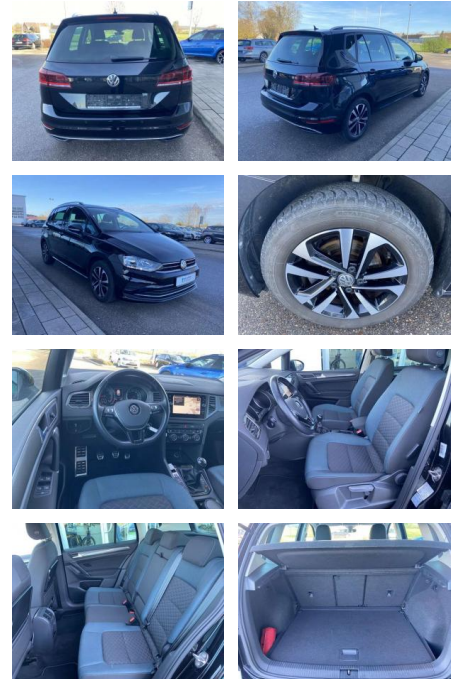

SS00-500488 **Angebotsnr.:**

Erstzulassung:	Kilometer:	Farbe:	Leistung:	Kraftstoffart:
01.09.2019	49.320		96 kW / 131 PS	Benzin

PREIS
19.100 €

FINANZIERUNGSBEISPIEL

Laufzeit: 72 Monate Anzahlung: 25 %
 Basis-Finanzierung:* Mtl. Rate:
 Zielraten-Finanzierung:** **1162 €**