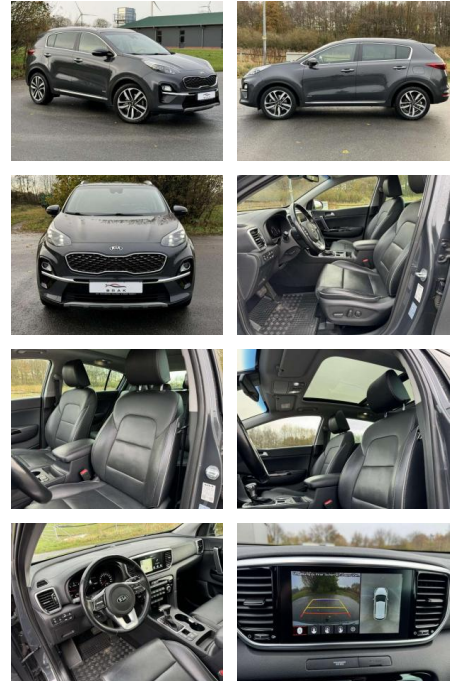

## Kia Sportage Platinum Edition 4WD NAVI LED

KB06-9675    **Angebotsnr.:**

Erstzulassung:	Kilometer:	Farbe:	Leistung:	Kraftstoffart:
01.10.2019	72.933		136 kW / 185 PS	Benzin

**PREIS**  
**25.170 €**

**FINANZIERUNGSBEISPIEL**  
 Laufzeit: 72 Monate    Anzahlung: 25 %  
 Basis-Finanzierung:\*    Mtl. Rate:  
 Zielraten-Finanzierung:\*\* **213 €**