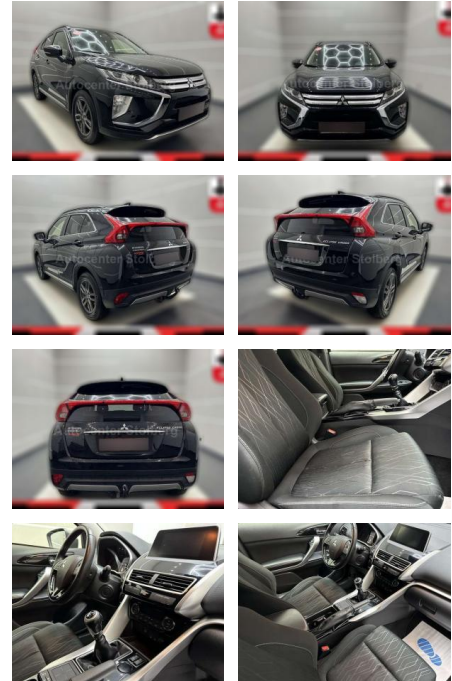

AC15-15

Angebotsnr.:

Erstzulassung:	Kilometer:	Farbe:	Leistung:	Kraftstoffart:
01.12.2018	98.000	Schwarz	120 kW / 163 PS	Benzin

PREIS
15.610 €

FINANZIERUNGSBEISPIEL
 Laufzeit: 72 Monate Anzahlung: 25 %
 Basis-Finanzierung:* Mtl. Rate:
 Zielraten-Finanzierung:** **132 €**

- Silberfarben Innenausstattung: Cockpitverkleidung in Carbon-Optik
- Innenspiegel abblendbar
- Isofix-Aufnahmen für Kindersitz
- Karosserie: 5-türig
- Kindersicherung
- Klimaautomatik
- Knieairbag
- Kopf-Airbag-System
- Kopfstützen verstellbar
- Laderaumabdeckung
- Lenksäule (Lenkrad) höhen-/längsverstellbar
- Mittelarmlehne vorn
- Modellvariante CO2-optimiert (ClearTec)
- Motor 1
- 5 Ltr. - 120 kW T-MIVEC
- Radstand 2670 mm
- Regen-/Lichtsensor
- Reifendruck-Kontrollsystem
- Rücksitz geteilt / klappbar
- Rücksitze (2.Reihe) verschiebbar
- Schadstoffarm nach Abgasnorm Euro 6
- Schadstoffarm nach Abgasnorm Euro 6d-TEMP
- Seitenairbag vorn
- Seitenaufprallschutz
- Seitenschutzleisten schwarz
- Servolenkung
- Sicherheitsgurte höhenverstellbar
- Sitz vorn links