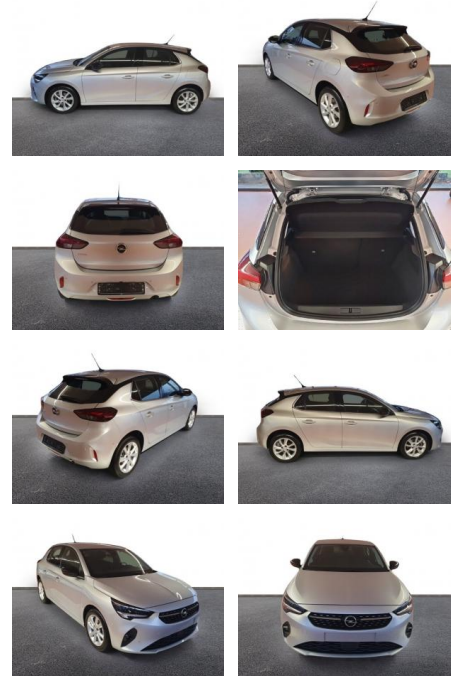

## Opel Corsa F Elegance 1.2 Turbo LED

AH32-P405521Angebotsnr.:

Erstzulassung:	Kilometer:	Farbe:	Leistung:	Kraftstoffart:
01.03.2023	36.538	Silber	74 kW / 101 PS	Benzin

**PREIS**  
**16.440 €**

**FINANZIERUNGSBEISPIEL**  
 Laufzeit: 72 Monate      Anzahlung: 25 %  
 Basis-Finanzierung:\*      Mtl. Rate:  
 Zielraten-Finanzierung:\*\* **1.39 €**