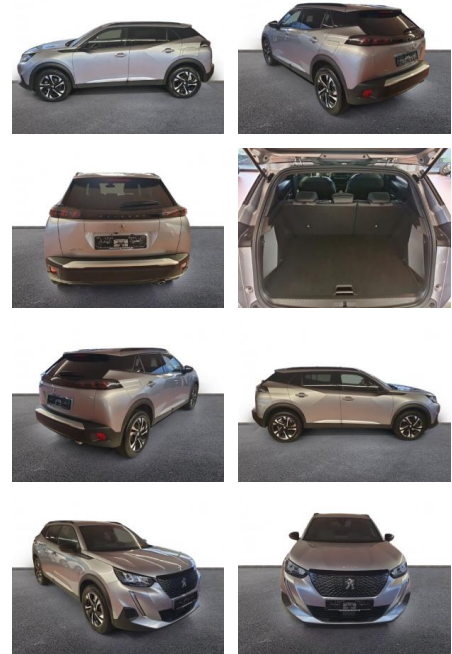

AH32-PJ72079 **Angebotsnr.:**

Erstzulassung:	Kilometer:	Farbe:	Leistung:	Kraftstoffart:
01.08.2023	30.247	Grau	96 kW / 131 PS	Diesel

PREIS
23.140 €

FINANZIERUNGSBEISPIEL

Laufzeit: 72 Monate Anzahlung: 25 %
 Basis-Finanzierung:* Mtl. Rate:
 Zielraten-Finanzierung:** **196 €**