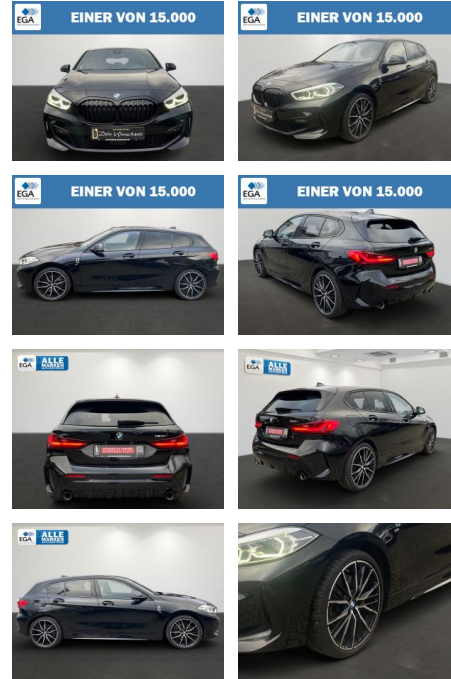

AB27-EP2411-21100160..

EINER VON 15.000

Erstzulassung:	Kilometer:	Farbe:	Leistung:	Kraftstoffart:
09.11.2021	58.100	Schwarz	131 kW / 178 PS	Benzin

PREIS
27.260 €

FINANZIERUNGSBEISPIEL
 Laufzeit: 72 Monate Anzahlung: 25 %
 Basis-Finanzierung:* Mtl. Rate:
 Zielraten-Finanzierung:** **231 €**