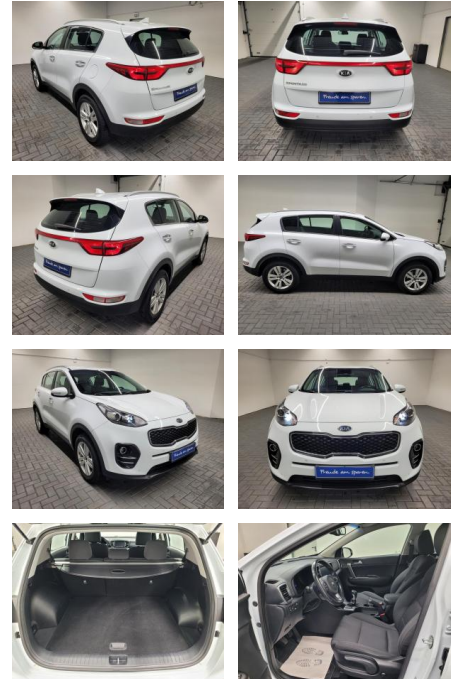

AM35-29507 **Angebotsnr.:**

Erstzulassung:	Kilometer:	Farbe:	Leistung:	Kraftstoffart:
03.01.2018	57.600		97 kW / 132 PS	Benzin

PREIS
23.660 €

FINANZIERUNGSBEISPIEL
Laufzeit: 72 Monate Anzahlung: 25 %
Basis-Finanzierung:* Mtl. Rate:
Zielraten-Finanzierung:** **200 €**