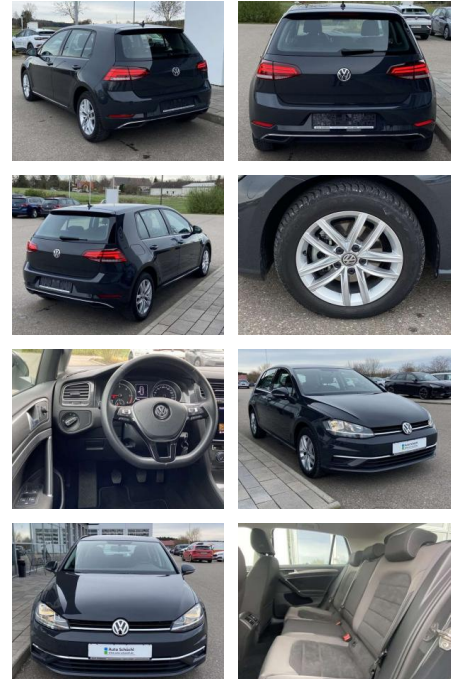

Ihr Ansprechpartner

Herr André Köhler
E-Mail: andre.koehler@autohaus-stein.de
Telefon: 04131 300038

Autohaus Stein GmbH
Hamburger Str. 11 - 17 - 21339 Lüneburg - Tel.: 04131 / 300034

Volkswagen Golf 1.6 TDI Comfortline ERGO-ACTIVE

SS00-088224 **Angebotsnr.:**

Erstzulassung:	Kilometer:	Farbe:	Leistung:	Kraftstoffart:
01.07.2019	15.828		85 kW / 116 PS	Benzin

PREIS	FINANZIERUNGSBEISPIEL	
19.510 €	Laufzeit: 72 Monate Anzahlung: 25 % Basis-Finanzierung:* Mtl. Rate: Zielraten-Finanzierung:** 165 €	* Basisfinanzierung: Anzahlung: 4.878 Euro, Laufzeit: 72 Monate, Nettodarlehen: 14.633 Euro, Gesamtbetrag: 23.018 Euro, Zinssätze: 7.71% Sollz. (gebunden), 7.99% eff. ** Zielratenfinanzierung: Anzahlung: 4.878 Euro, Laufzeit: 72 Monate, Nettodarlehen: 14.633 Euro, Zielrate: 9.755 Euro, Gesamtbetrag: 24.382 Euro, Zinssätze: 7.71% Sollz. (gebunden), 7.99% eff., Vermittlung für: Santander Consumer Bank Repräsentatives Beispiel gem. § 17 Abs. 4 PAngV. Diese Finanzierungsangebote sind Beispiele. Gerne ermitteln wir für Sie Ihr individuelles Angebot.

Ausstattung

Interieur

- Sitzheizung vorne Mittelarmlehne vorne Kindersitzverankerung für Kindersitzsystem ISOFIX Rücksitzbanklehne geteilt umlegbar mit Mittelarmlehne ergoActive Sitz mit 14-Wege-Einstellung auf der Fahrerseite klimatisiertes Handschuhfach Sport-Komfortsitze vorne el. Lendenwirbelstütze Fahrersitz mit Massagefunktion Multifunktions-Lederlenkrad 2 Leseleuchten vorn und 2 hinten Make-Up Spiegel
- beleuchtet Vordersitze höhenverstellbar und Sitzneigungsverstellung Fahrersitz

Exterieur

- beheizbare Scheibenwaschdüsen vorne Außenspiegel el. einstellbar und beheizbar Ganzjahresreifen

- ASR und Traktionskontrolle Servotronic Fernbedienung (ZV) 4 x elektrische Fensterheber el. Differenzialsperre (XDS) Reifendruckkontrolle Automatische Distanzregelung ACC (Abstandstempomat) Start-Stop-Automatik Guide & Inform-fähig Multifunktionsanzeige Plus el. Parkbremse inkl. AutoHold-Funktion Climatic 5-Gang-Schaltgetriebe SCR (AdBlue) Pannenset Euro 6d-TEMP Müdigkeitserkennung Infotainment: Navigationssystem Discover Media mit Farbdisplay-Touchscreen Radio Composition Media Volkswagen Media Control 8 Lautsprecher Freisprecheinrichtung (Bluetooth) mit induktiver Lademöglichkeit 2 x USB Car-Net Farbe: Uranograu -Fr. 08:00-18:00 Uhr
- Samstags bis 16:00 Uhr geöffnet. Gerne beraten wir Sie über günstige

- Änderungen oder Zwischenverkauf vorbehalten. www.auto-schuechl.de

STÄNDIG ÜBER 15.000 FAHRZEUGE IM BESTAND!