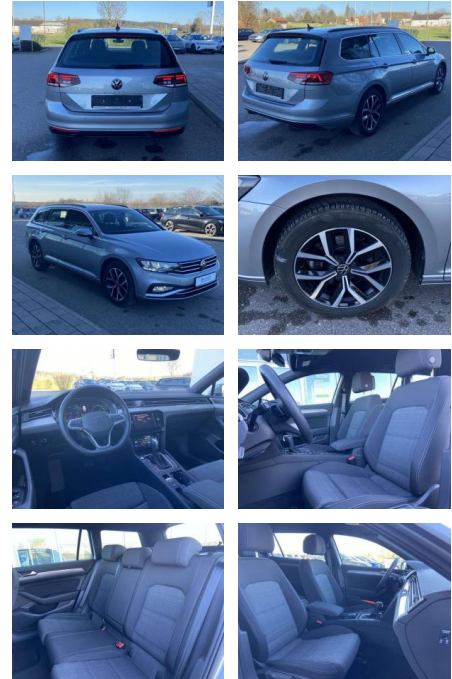

Ihr Ansprechpartner

Herr Norbert Schulz
E-Mail: norbert.schulz@autohaus-stein.de
Telefon: 04131 300065

Autohaus Stein GmbH
Hamburger Str. 11 - 17 - 21339 Lüneburg - Tel.: 04131 / 300034

Volkswagen Passat Variant 2.0 TDI DSG BUSINESS 1...

SS00-078110 **Angebotsnr.:**