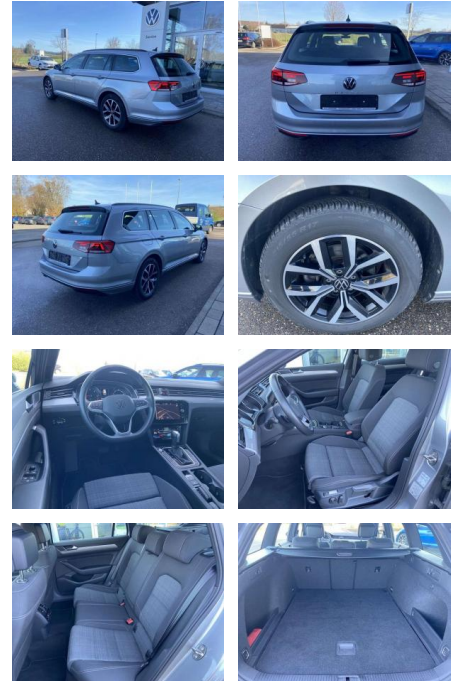

## Volkswagen Passat Variant 2.0 TDI DSG BUSINESS

SS00-077254 **Angebotsnr.:**

Erstzulassung:	Kilometer:	Farbe:	Leistung:	Kraftstoffart:
01.07.2022	38.934		147 kW / 200 PS	Benzin

**PREIS**  
**31.260 €**