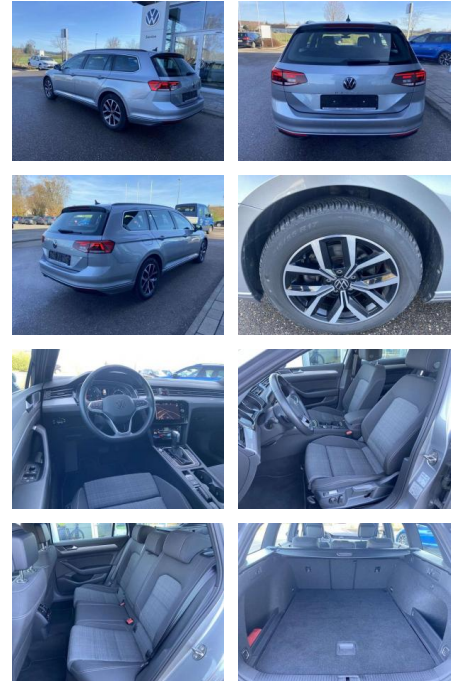

SS00-077254AAngebotsnr.:

Erstzulassung:	Kilometer:	Farbe:	Leistung:	Kraftstoffart:
01.07.2022	38.934		147 kW / 200 PS	Benzin

PREIS
32.600 €

FINANZIERUNGSBEISPIEL

Laufzeit: 72 Monate Anzahlung: 25 %
 Basis-Finanzierung:* Mtl. Rate:
 Zielraten-Finanzierung:** **276 €**