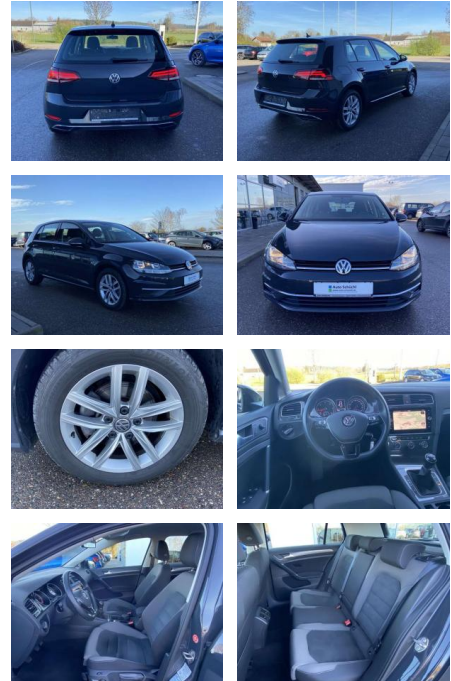

SS00-102009 **Angebotsnr.:**

Erstzulassung:	Kilometer:	Farbe:	Leistung:	Kraftstoffart:
01.07.2019	31.346		85 kW / 116 PS	Benzin

PREIS
18.590 €

FINANZIERUNGSBEISPIEL
 Laufzeit: 72 Monate Anzahlung: 25 %
 Basis-Finanzierung:* Mtl. Rate:
 Zielraten-Finanzierung:** **157 €**

Interieur

- Sitzheizung vorne Mittelarmlehne vorne Kindersitzverankerung für Kindersitzsystem ISOFIX Rücksitzbanklehne geteilt umlegbar mit Mittelarmlehne ergoActive Sitz mit 14-Wege-Einstellung auf der Fahrerseite klimatisiertes Handschuhfach Sport-Komfortsitze vorne el. Lendenwirbelstütze Fahrersitz mit Massagefunktion Multifunktions-Lederlenkrad 2 Leseleuchten vorn und 2 hinten Make-Up Spiegel
- beleuchtet Vordersitze höhenverstellbar und Sitzneigungsverstellung Fahrersitz