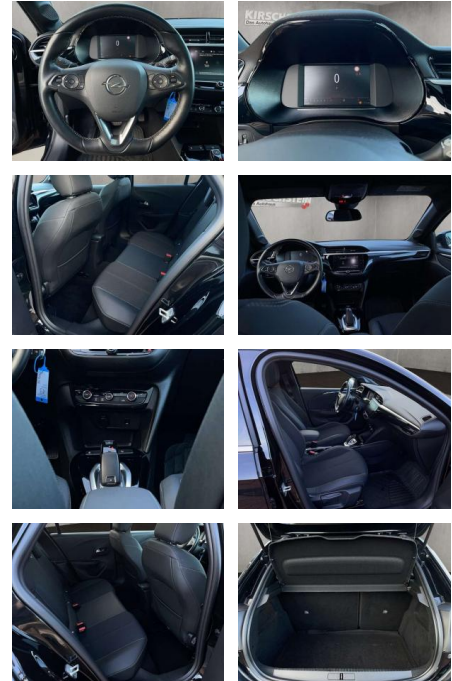

Ihr Ansprechpartner

Herr Marco Irmak
E-Mail: marco.irmak@autohaus-stein.de
Telefon: 04131 300039

Autohaus Stein GmbH
Hamburger Str. 11 - 17 - 21339 Lüneburg - Tel.: 04131 / 300034

Opel Corsa ++LED+Tempomat+R.Kamera++

AK34-13_15573Angebotsnr.:

Erstzulassung:	Kilometer:	Farbe:	Leistung:	Kraftstoffart:
01.05.2022	21.341	Schwarz	74 kW / 101 PS	Benzin

PREIS
19.020 €

FINANZIERUNGSBEISPIEL
Laufzeit: 72 Monate   Anzahlung: 25 %
Basis-Finanzierung:*   Mtl. Rate:
Zielraten-Finanzierung:** **161 €**

* Basisfinanzierung: Anzahlung: 4.755 Euro, Laufzeit: 72 Monate, Nettodarlehen: 14.265 Euro, Gesamtbetrag: 22.439 Euro, Zinssätze: 7.71% Sollz. (gebunden), 7.99% eff.
** Zielratenfinanzierung: Anzahlung: 4.755 Euro, Laufzeit: 72 Monate, Nettodarlehen: 14.265 Euro, Zielrate: 9.510 Euro, Gesamtbetrag: 23.769 Euro, Zinssätze: 7.71% Sollz. (gebunden), 7.99% eff.,

Vermittlung für: Santander Consumer Bank
Repräsentatives Beispiel gem. § 17 Abs. 4 PAngV. Diese Finanzierungsangebote sind Beispiele. Gerne ermitteln wir für Sie Ihr individuelles Angebot.

Ausstattung

Weiteres

- Scheinwerfer LED Sitzheizung vorn Rückfahrkamera mit 180° Umgebungsansicht Panoramadach (Glas) DAB-Tuner (Radioempfang digital) LM-Felgen 7x17 (5-Doppelspeichen)
- Bicolor
- (Black) Geschwindigkeits-Regelanlage (Tempomat) inkl. Geschwindigkeits-Begrenzeranlage Fahrassistenten-System: Spurhalteassistent Fahrassistenten-System: Verkehrszeichenerkennung Fahrassistenten-System: Müdigkeitserkennungs-Sensor Isofix-Aufnahmen für Kindersitz an Beifahrersitz Isofix-Aufnahmen für Kindersitz an Rücksitz Bremsassistent Parkpilotensystem hinten Nebelscheinwerfer LED Wärmeschutzverglasung hinten abgedunkelt (Solar-Protect)

- Hill Start Assist) Fahrassistenten-System: Fernlichtassistent Farbdisplay (7 Zoll) Fensterheber elektrisch vorn + hinten Fensterheber vorn elektr. mit Einklemmschutz Gepäckraumbeleuchtung (LED) Geschwindigkeits-Regelanlage (Tempomat) Getriebe Automatik - mit Start-/Stop (8-Stufen) Heckleuchten LED Heckscheibenwischer Innenausstattung: Dekorleisten Silber / Schwarz (Grau) Innenspiegel mit Abblendautomatik Karosserie: 5-türig Klimaautomatik Kopf-Airbag-System Kraftstofftank 40 Ltr. Lenkrad (Sport/Leder - 3-Speichen • unten abgeflacht) mit Multifunktion Lenksäule (Lenkrad) verstellbar Leseleuchten vorn (2) Leuchtweitenregelung Metallic-/Mineraleffekt-Lackierung Mittelarmlehne vorn mit Ablagefach Motor 1

- 2 Ltr. - 74 kW Nebelschlussleuchte Otto-Partikelfilter (OPF) Reifen-Reparaturkit Rücksitzbank geteilt/klappbar (60:40) Schadstoffarm nach Abgasnorm Euro 6d Scheibenwischer mit Regensensor Seitenaufblasairbag vorn Sicht-Paket Sitzbezug / Polsterung: Stoff / Ledernachbildung Start/Stop-Anlage Stoßfänger Wagenfarbe Tagfahrlicht LED Türgriffe außen Wagenfarbe Türgriffe innen verchromt Warnanlage für Sicherheitsgurt
- Beifahrerseite Warnanlage für Sicherheitsgurt
- Fahrerseite Warnanlage für Sicherheitsgurte hinten Trotz sorgfältiger Eingabe und Prüfung sind Fehler und Irrtümer nicht ausgeschlossen. Änderungen und Zwischenverkauf vorbehalten.