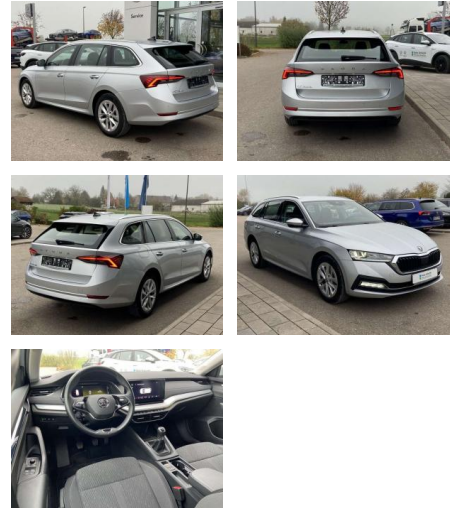

Ihr Ansprechpartner

Herr Fabian Janssen

E-Mail: fabian.janssen@autohaus-stein.de

Telefon: 04131 300032

Autohaus Stein GmbH
Hamburger Str. 11 - 17 - 21339 Lüneburg - Tel.: 04131 / 300034

Skoda Octavia Combi 2.0 TDI Style First

SS00-036147AAngebotsnr.:

Erstzulassung:	Kilometer:	Farbe:	Leistung:	Kraftstoffart:
01.08.2020	46.609	Silber	85 kW / 116 PS	Benzin

PREIS
23.330 €

FINANZIERUNGSBEISPIEL

Laufzeit: 72 Monate Anzahlung: 25 %
 Basis-Finanzierung:* Mtl. Rate:
 Zielraten-Finanzierung:** **198 €**