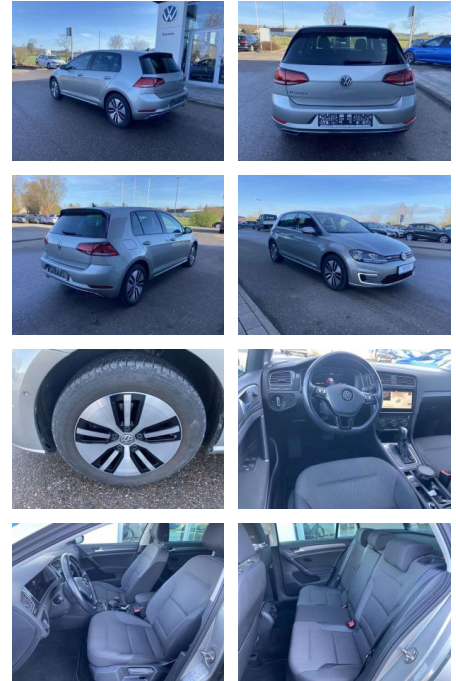

## Volkswagen Golf e-Golf Comfortline

SS00-907187 **Angebotsnr.:**

Erstzulassung:	Kilometer:	Farbe:	Leistung:	Kraftstoffart:
01.01.2020	36.760		100 kW / 136 PS	Benzin

**PREIS**  
**19.100 €**