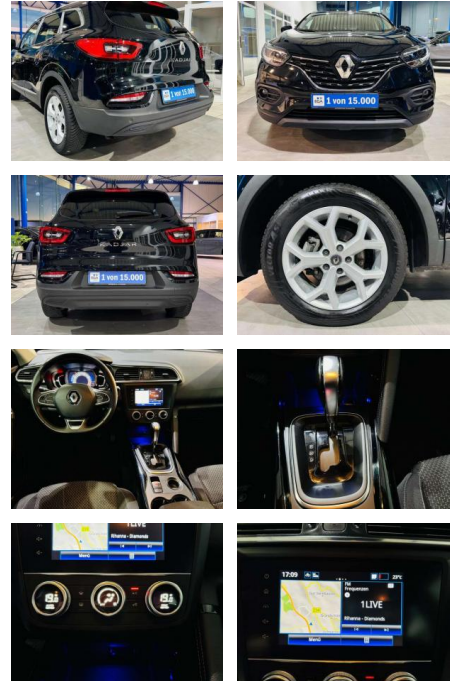

Ihr Ansprechpartner

Herr Marco Irmak
E-Mail: marco.irmak@autohaus-stein.de
Telefon: 04131 300039

Autohaus Stein GmbH
Hamburger Str. 11 - 17 - 21339 Lüneburg - Tel.: 04131 / 300034

Renault Kadjar 1.3 DSG Navi SHZG PDC vo+hi

AV01-856423 **Angebotsnr.:**

Erstzulassung:	Kilometer:	Farbe:	Leistung:	Kraftstoffart:
01.08.2020	32.680	Schwarz	103 kW / 140 PS	Benzin

PREIS
20.550 €

FINANZIERUNGSBEISPIEL

Laufzeit: 72 Monate   Anzahlung: 25 %
Basis-Finanzierung:*   Mtl. Rate:
Zielraten-Finanzierung:** **174 €**

* Basisfinanzierung: Anzahlung: 5.138 Euro, Laufzeit: 72 Monate, Nettodarlehen: 15.413 Euro, Gesamtbetrag: 24.245 Euro, Zinssätze: 7.71% Sollz. (gebunden), 7.99% eff.
** Zielratenfinanzierung: Anzahlung: 5.138 Euro, Laufzeit: 72 Monate, Nettodarlehen: 15.413 Euro, Zielrate: 10.275 Euro, Gesamtbetrag: 25.682 Euro, Zinssätze: 7.71% Sollz. (gebunden), 7.99% eff.,

Vermittlung für: Santander Consumer Bank
Repräsentatives Beispiel gem. § 17 Abs. 4 PAngV. Diese Finanzierungsangebote sind Beispiele. Gerne ermitteln wir für Sie Ihr individuelles Angebot.

Ausstattung

Besonderheiten

- Geschwindigkeits-Begrenzeranlage
- Geschwindigkeits-Regelanlage (Tempomat)
- Getriebe 7-Gang - Doppelkupplungsgetriebe
- Klimaautomatik
- 2-Zonen mit autom. Umluft-Control
- (Innenraumfilter: Geruchs- und Allergenfilter)
- Sitzheizung vorne
- Einparkhilfe vorne + hinten
- Navigationssystem
- Serienausstattung
- Airbag Beifahrerseite abschaltbar
- Airbag Fahrer-/Beifahrerseite
- Anti-Blockier-System (ABS)
- Antischlupfregelung (ASR) Antriebsart: Frontantrieb
- Audiosystem 3D Sound by Arkamys
- Außenspiegel asphärisch
- links Außenspiegel elektr. anklappbar
- Außenspiegel elektr. verstell- und heizbar
- Außenspiegel schwarz hochglänzend
- Blinkleuchten LED in Außenspiegel integriert
- Bremsassistent

- 3 Ltr. - 103 kW TCE Nebelscheinwerfer
- Otto-Partikelfilter (GPF)
- Parkbremse elektrisch
- Radioempfang digital (DAB)
- Radstand 2646 mm
- Raucher-Paket
- Reifen-Reparaturkit
- Reifendruck-Kontrollsystem
- Rücksitzbank geteilt/klappbar (1/3-2/3)
- Schadstoffarm nach Abgasnorm Euro 6d-TEMP
- Schalt-/Wählhebelgriff Leder
- Seitenairbag vorn
- Seitenschutzleisten mit Chromeinlage
- Servolenkung elektronisch gesteuert
- Sitz vorn links höhenverstellbar
- Sitz vorn rechts höhenverstellbar
- Sitz vorn rechts umklappbar
- Sitzbezug / Polsterung: Stoff
- Start/Stop-Anlage
- Steckdose (12V-Anschluß)
2. Sitzreihe Tagfahrlicht
- LED USB-Anschluss inkl. AUX-IN-Anschluss (Plug & Music)
- Unterfahrschutz vorn und hinten lackiert (Unterfahrschutz hinten)
- Zentralverriegelung / Startanlage

Sicherheit

- Anti-Blockiersystem ABS

Multimedia

- Radio

Weiteres

- 1 von 15.000 Fahrzeugen - .

STÄNDIG ÜBER 15.000 FAHRZEUGE IM BESTAND!