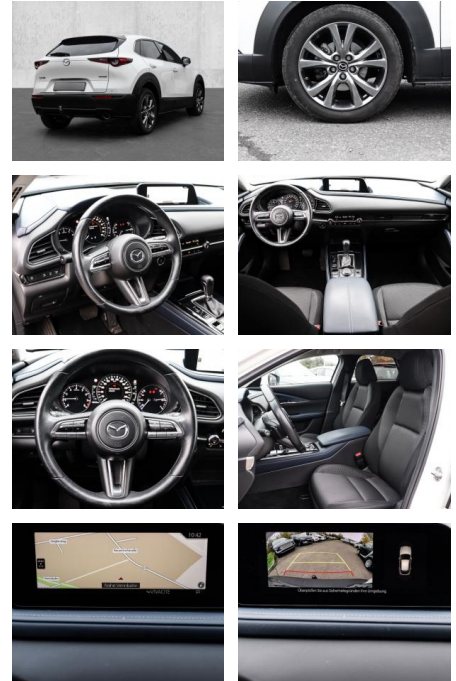

## Mazda CX-30 Selection 2WD 2.0 SKYACTIV-X HUD

MA05-1965-24 Angebotsnr.:

| Erstzulassung: | Kilometer: | Farbe: | Leistung:       | Kraftstoffart: |
|----------------|------------|--------|-----------------|----------------|
| 01.03.2020     | 80.335     | Weiß   | 132 kW / 179 PS | Benzin         |

### Multimedia

- Radio
- Navigation mit Bildschirm
- MP3 Anschluss
- Head UP Display
- Bluetooth