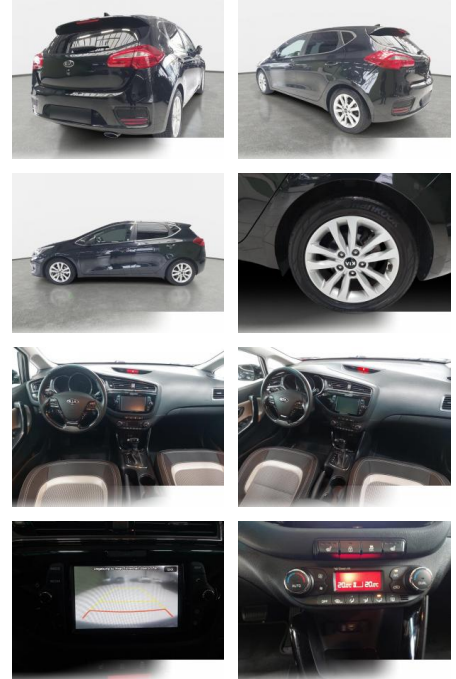

BR02-06516 **Angebotsnr.:**

Erstzulassung:	Kilometer:	Farbe:	Leistung:	Kraftstoffart:
01.03.2018	68.870		99 kW / 135 PS	Benzin

PREIS
15.840 €

FINANZIERUNGSBEISPIEL
 Laufzeit: 72 Monate Anzahlung: 25 %
 Basis-Finanzierung:* Mtl. Rate:
 Zielraten-Finanzierung:** **134 €**