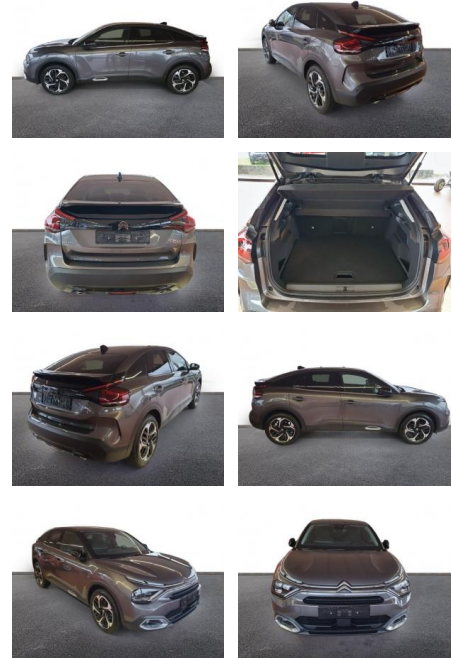

## Citroën C4 Shine 1.2 PureTech 130 HUD Navi 360

AH32-PE056750 **Angebotsnr.:**

Erstzulassung:	Kilometer:	Farbe:	Leistung:	Kraftstoffart:
01.09.2023	15.576	Grau	96 kW / 131 PS	Benzin

**PREIS**  
**19.530 €**