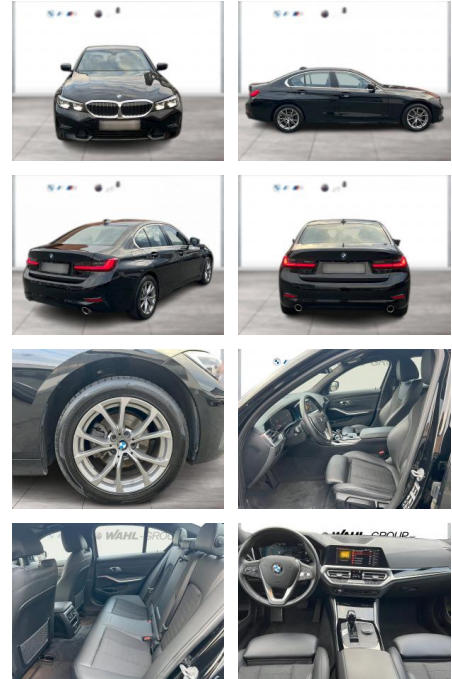

WG09-231193 Angebotsnr.:

BMW PREMIUM SELECTION
GEBRAUCHTE AUTOMOBILE

Erstzulassung:	Kilometer:	Farbe:	Leistung:	Kraftstoffart:
01.10.2021	73.345	Schwarz	140 kW / 190 PS	Diesel

PREIS
32.720 €

FINANZIERUNGSBEISPIEL