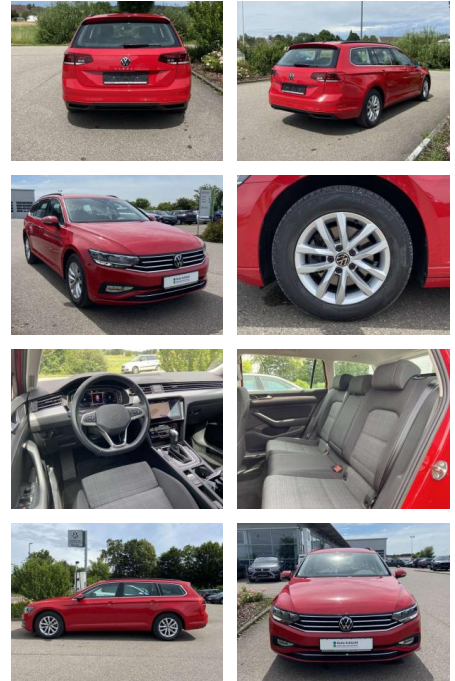

SS00-073957AAngebotsnr.:

| Erstzulassung: | Kilometer: | Farbe: | Leistung: | Kraftstoffart: |
|----------------|------------|--------|----------------|----------------|
| 01.06.2022 | 56.648 | | 90 kW / 122 PS | Benzin |