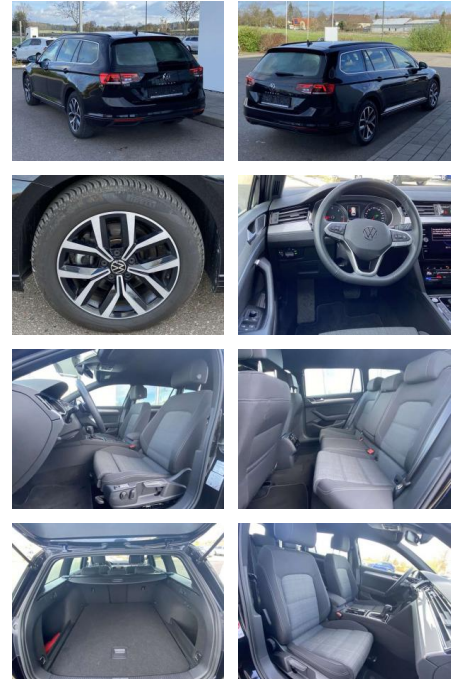

Ihr Ansprechpartner

Herr André Köhler
E-Mail: andre.koehler@autohaus-stein.de
Telefon: 04131 300038

Autohaus Stein GmbH
Hamburger Str. 11 - 17 - 21339 Lüneburg - Tel.: 04131 / 300034

Volkswagen Passat Variant 2.0 TDI DSG BUSINESS

SS00-080858 **Angebotsnr.:**

Erstzulassung:	Kilometer:	Farbe:	Leistung:	Kraftstoffart:
01.07.2022	9.514		147 kW / 200 PS	Benzin

PREIS
35.580 €

FINANZIERUNGSBEISPIEL

Laufzeit: 72 Monate   Anzahlung: 25 %
Basis-Finanzierung:*   Mtl. Rate:
Zielraten-Finanzierung:** **301 €**

* Basisfinanzierung: Anzahlung: 8.895 Euro, Laufzeit: 72 Monate, Nettodarlehen: 26.685 Euro, Gesamtbetrag: 41.976 Euro, Zinssätze: 7.71% Sollz. (gebunden), 7.99% eff.
** Zielratenfinanzierung: Anzahlung: 8.895 Euro, Laufzeit: 72 Monate, Nettodarlehen: 26.685 Euro, Zielrate: 17.790 Euro, Gesamtbetrag: 44.464 Euro, Zinssätze: 7.71% Sollz. (gebunden), 7.99% eff.,

Vermittlung für: Santander Consumer Bank
Repräsentatives Beispiel gem. § 17 Abs. 4 PAngV. Diese Finanzierungsangebote sind Beispiele. Gerne ermitteln wir für Sie Ihr individuelles Angebot.

Ausstattung

Interieur

- Multifunktions-Lederlenkrad mit Schaltwippen Sitzheizung vorne Innenspiegel automatisch abblendbar Mittelarmlehne vorne 2 Leseleuchten vorn Netztrennwand el. Lendenwirbelstütze Fahrersitz mit Massagefunktion Komfortsitze vorne Fußraumbeleuchtung ergoComfort-Sitz auf der Fahrerseite Kindersitzverankerung für Kindersitzsystem I-Size/ISOFIX

- 2x hinten Farbe: Deep Black Perleffekt -Fr. 08:00-18:00 Uhr
- Samstags bis 16:00 Uhr geöffnet. Gerne beraten wir Sie über günstige Finanzierungsmodelle und nehmen Ihr derzeitiges Fahrzeug in Zahlung. www.auto-schuechl.de/finanzierung Irrtümer
- Änderungen oder Zwischenverkauf vorbehalten. www.auto-schuechl.de

Weiteres

- Anhängervorrichtung schwenkbar Rückfahrkamera beheizbare Scheibenwaschdüsen vorne Dachreling el. Außenspiegel beheizbar und automatisch abblendbar Leichtmetallräder 17" Licht- und Sicht: LED-Scheinwerfer Tagfahrlicht LED-Heckleuchten Licht- und Regensensor Nebelscheinwerfer mit Abbieglicht
- Pakete: 7-Gang-DSG-Automatikgetriebe Business-Premium-Paket

STÄNDIG ÜBER 15.000 FAHRZEUGE IM BESTAND!