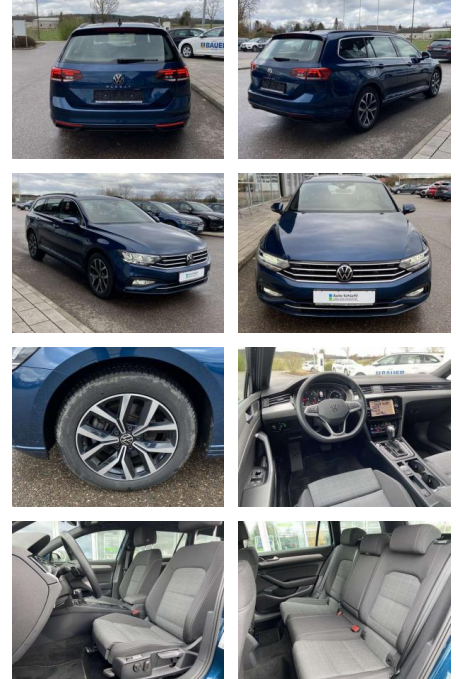

SS00-077295 **Angebotsnr.:**

Erstzulassung:	Kilometer:	Farbe:	Leistung:	Kraftstoffart:
01.07.2022	36.041		147 kW / 200 PS	Benzin

PREIS
31.260 €

FINANZIERUNGSBEISPIEL
 Laufzeit: 72 Monate Anzahlung: 25 %
 Basis-Finanzierung:* Mtl. Rate:
 Zielraten-Finanzierung:** **265 €**